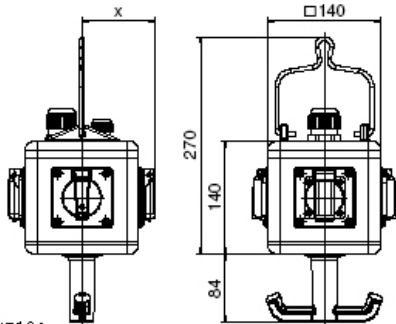

Hängeverteiler

Artikelbeschreibung	
BALS-Art.-Nr	573143
EAN	4024941948302
Produktgruppe	UNI - BLOCK, abhangbar
Gehause	schlagfestes Vollgummi-Gehause mit V2A-Aufhangebugel und Halteknauf
Bestuckung	3 x Schutzkontaktsteckdose 16A 230V IP 54 2 x RJ45 / Cat.6 Buchseneinsatz montiert unter Klarsichtbetatigungsklappe, optional abschliebar durch Schlogarnitur Typ 58037 (inkl. Beruhungsschutztulle)
Absicherung/Schutzmanahme	ohne

Artikelbeschreibung	
Leitungseinführung/Anschlussmöglichkeit	1 x M25 Kabelverschraubung (Dichtbereich: 11-17mm) 1 x M25 Kabelverschraubung (Mehrfachdicht: 2 x 8 mm)
Zusätzliche Informationen	Anschlussfertig verdrahtet auf Klemmring (Drehstromverdrahtung). Aufbau gemäß Z-Nr. Z130109
Schutzart	IP54
Gerätefarbe	Gehäuseoberteil gelb ähnlich RAL 1023, Gehäuseunterteil schwarz ähnlich RAL 9017
Geräte-Höhe	140mm
Geräte-Breite	140mm
Geräte-Tiefe	140mm
RDF-Faktor	1

Logistikdaten	
Einzelgewicht	2,172 kg / Stück
Verpackungsart	Karton
Inhaltsmenge	1 ST
EAN	4024941948302
Länge	295 mm
Breite	185 mm
Höhe	215 mm
Gewicht	2,336 kg

Logistikdaten

Volumen	9.975 ccm
---------	-----------

13MB124

Depth X			
Component	Angle	IP44/IP54	IP67
16A 3pol.	straight	118	122
16A 4pol.	straight	119	124
16A 5pol.	straight	122	124
32A 3/4pol.	straight	128	132
32A 5pol.	straight	132	132
16A 5pol.	angled	126	125
Domestic socket	straight	90	115
Operating window		90	