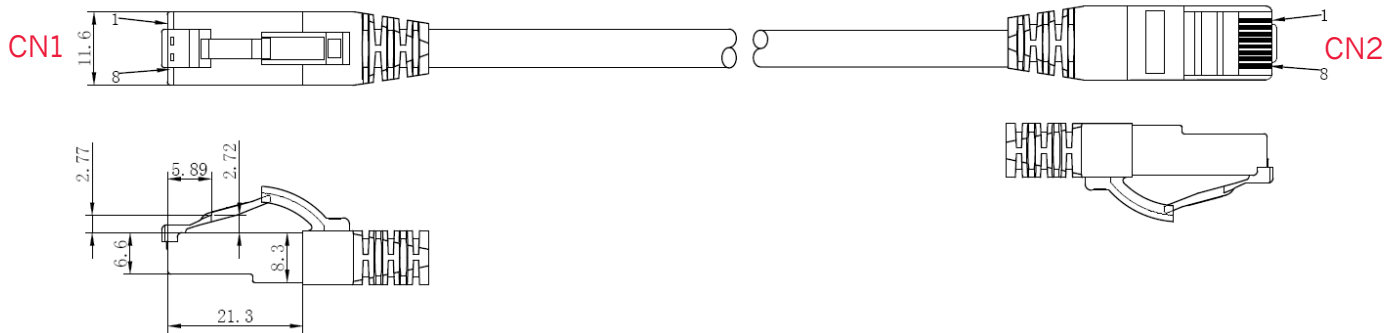

Cat.6A Patchkabel 2xRJ45 S/FTP AWG 27/7 BC LSZH 10Gbit geeignet

Anwendung
Allgemeine Daten
Bestelldaten

Anwendungsbereiche

Kennzeichnung

Technische Daten

Kabelspezifikationen

Art	Rundes Kabel
Außendurchmesser	5,8 mm
Leitermaterial	Kupfer blank (AWG 27/7)
Schirmaufbau	S/FTP PiMF
Paarabschirmung	AL - beschichtete Kunststoff Verbundfolie
Gesamtschirm	Mg Geflecht
Außenmantel	LSZH nach IEC 60754-2 Raucharm nach IEC 61034
Betriebstemperatur	-10 °C bis +60 °C

Steckerspezifikationen

Bauform	RJ45 (8/8)
Pinbelegung	1:1 nach T568B
Steckergehäuse	Transparenter RJ45 Stecker
Kontaktoberfläche	3 µm goldbeschichtete Kontakte
Steckzyklen	>750
Steckverbinder Norm	IEC 60603-7-51

Cat.6A Patchkabel 2xRJ45 S/FTP AWG 27/7 BC LSZH 10Gbit geeignet

Verfügbare Varianten

Länge	Farbe
0,25 Meter	
0,5 Meter	
1,0 Meter	
1,5 Meter	
2,0 Meter	
3,0 Meter	
5,0 Meter	
7,5 Meter	
10,0 Meter	
15,0 Meter	
20,0 Meter	
25,0 Meter	
30,0 Meter	