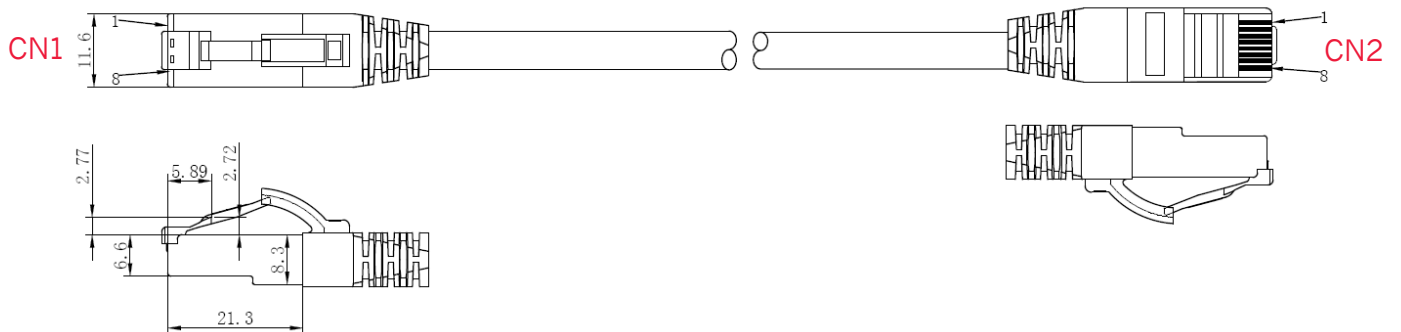

Cat.6A Patchkabel 2xRJ45 S/FTP AWG 27/7 BC LSZH 10Gbit geeignet

Anwendung
Allgemeine Daten
Bestelldaten

Anwendungsbereiche

Kennzeichnung

Technische Daten

Kabelspezifikationen

Art	Rundes Kabel
Außendurchmesser	5,8 mm
Leitermaterial	Kupfer blank (AWG 27/7)
Schirmaufbau	S/FTP PiMF
Paarabschirmung	AL - beschichtete Kunststoff Verbundfolie
Gesamtschirm	Mg Geflecht
Außenmantel	LSZH nach IEC 60754-2 Raucharm nach IEC 61034
Betriebstemperatur	-10 °C bis +60 °C

Steckerspezifikationen

Bauform	RJ45 (8/8)
Pinbelegung	1:1 nach T568B
Steckergehäuse	Transparenter RJ45 Stecker
Kontaktfläche	3 µm goldbeschichtete Kontakte
Steckzyklen	>750
Steckverbinder Norm	IEC 60603-7-51

Cat.6A Patchkabel 2xRJ45 S/FTP AWG 27/7 BC LSZH 10Gbit geeignet

Verfügbare Varianten

Länge	Farbe
0,25 Meter	
0,5 Meter	
1,0 Meter	
1,5 Meter	
2,0 Meter	
3,0 Meter	
5,0 Meter	
7,5 Meter	
10,0 Meter	
15,0 Meter	
20,0 Meter	
25,0 Meter	
30,0 Meter	