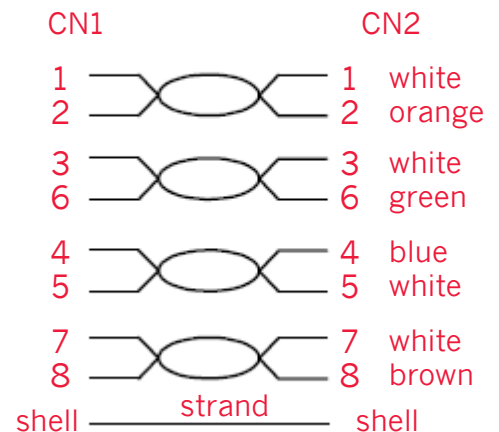

Subject to change w/o notice

DEHA-No	Item-Nr.	Type	EAN	colour	Length
6117464	2713-13-0087	Cat. 6A 0,25 m grey	4046725399148	grey	0,25 m
6117462	2713-13-0085	Cat. 6A 0,25 m blue	4046725399124	blue	0,25 m
6117463	2713-13-0086	Cat. 6A 0,25 m yellow	4046725399131	yellow	0,25 m
6117465	2713-13-0088	Cat. 6A 0,25 m green	4046725399155	green	0,25 m
6117466	2713-13-0089	Cat. 6A 0,25 m red	4046725399162	red	0,25 m
6117467	2713-13-0090	Cat. 6A 0,25 m black	4046725399179	black	0,25 m
6117468	2713-13-0091	Cat. 6A 0,25 m white	4046725399186	white	0,25 m
5860514	2713-13-0001	Cat. 6A 0,5 m grey	4046725359425	grey	0,5 m
5860515	2713-13-0002	Cat. 6A 0,5 m blue	4046725359432	blue	0,5 m
5860516	2713-13-0003	Cat. 6A 0,5 m yellow	4046725359449	yellow	0,5 m
5860517	2713-13-0004	Cat. 6A 0,5 m green	4046725359456	green	0,5 m
5860518	2713-13-0005	Cat. 6A 0,5 m red	4046725359463	red	0,5 m
5860519	2713-13-0006	Cat. 6A 0,5 m black	4046725359470	black	0,5 m
5860520	2713-13-0007	Cat. 6A 0,5 m white	4046725359487	white	0,5 m
5860521	2713-13-0008	Cat. 6A 1,0 m grey	4046725359494	grey	1,0 m
5860522	2713-13-0009	Cat. 6A 1,0 m blue	4046725359500	blue	1,0 m
5860523	2713-13-0010	Cat. 6A 1,0 m yellow	4046725359517	yellow	1,0 m
5860524	2713-13-0011	Cat. 6A 1,0 m green	4046725359524	green	1,0 m
5860525	2713-13-0012	Cat. 6A 1,0 m red	4046725359531	red	1,0 m
5860526	2713-13-0013	Cat. 6A 1,0 m black	4046725359548	black	1,0 m
5860527	2713-13-0014	Cat. 6A 1,0 m white	4046725359555	white	1,0 m
5860528	2713-13-0015	Cat. 6A 1,5 m grey	4046725359562	grey	1,5 m
5860529	2713-13-0016	Cat. 6A 1,5 m blue	4046725359579	blue	1,5 m
5860530	2713-13-0017	Cat. 6A 1,5 m yellow	4046725359586	yellow	1,5 m
5860531	2713-13-0018	Cat. 6A 1,5 m green	4046725359593	green	1,5 m
5860532	2713-13-0019	Cat. 6A 1,5 m red	4046725359609	red	1,5 m
5860533	2713-13-0020	Cat. 6A 1,5 m black	4046725359616	black	1,5 m
5860534	2713-13-0021	Cat. 6A 1,5 m white	4046725359623	white	1,5 m
5860535	2713-13-0022	Cat. 6A 2,0 m grey	4046725359630	grey	2,0 m
5860536	2713-13-0023	Cat. 6A 2,0 m blue	4046725359647	blue	2,0 m
5860537	2713-13-0024	Cat. 6A 2,0 m yellow	4046725359654	yellow	2,0 m
5860538	2713-13-0025	Cat. 6A 2,0 m green	4046725359661	green	2,0 m
5860539	2713-13-0026	Cat. 6A 2,0 m red	4046725359678	red	2,0 m
5860540	2713-13-0027	Cat. 6A 2,0 m black	4046725359685	black	2,0 m
5860541	2713-13-0028	Cat. 6A 2,0 m white	4046725359692	white	2,0 m
5860542	2713-13-0029	Cat. 6A 3,0 m grey	4046725359708	grey	3,0 m
5860543	2713-13-0030	Cat. 6A 3,0 m blue	4046725359715	blue	3,0 m
5860544	2713-13-0031	Cat. 6A 3,0 m yellow	4046725359722	yellow	3,0 m
5860545	2713-13-0032	Cat. 6A 3,0 m green	4046725359739	green	3,0 m
5860546	2713-13-0033	Cat. 6A 3,0 m red	4046725359746	red	3,0 m
5860547	2713-13-0034	Cat. 6A 3,0 m black	4046725359753	black	3,0 m
5860548	2713-13-0035	Cat. 6A 3,0 m white	4046725359760	white	3,0 m
5860549	2713-13-0036	Cat. 6A 5,0 m grey	4046725359777	grey	5,0 m
5860550	2713-13-0037	Cat. 6A 5,0 m blue	4046725359784	blue	5,0 m
5860551	2713-13-0038	Cat. 6A 5,0 m yellow	4046725359791	yellow	5,0 m
5860552	2713-13-0039	Cat. 6A 5,0 m green	4046725359807	green	5,0 m
5860553	2713-13-0040	Cat. 6A 5,0 m red	4046725359814	red	5,0 m
5860554	2713-13-0041	Cat. 6A 5,0 m black	4046725359821	black	5,0 m
5860555	2713-13-0042	Cat. 6A 5,0 m white	4046725359838	white	5,0 m
5860556	2713-13-0043	Cat. 6A 7,5 m grey	4046725359845	grey	7,5 m
5860557	2713-13-0044	Cat. 6A 7,5 m blue	4046725359852	blue	7,5 m
5860558	2713-13-0045	Cat. 6A 7,5 m yellow	4046725359869	yellow	7,5 m
5860559	2713-13-0046	Cat. 6A 7,5 m green	4046725359876	green	7,5 m
5860560	2713-13-0047	Cat. 6A 7,5 m red	4046725359883	red	7,5 m
5860561	2713-13-0048	Cat. 6A 7,5 m black	4046725359890	black	7,5 m
5860562	2713-13-0049	Cat. 6A 7,5 m white	4046725359906	white	7,5 m