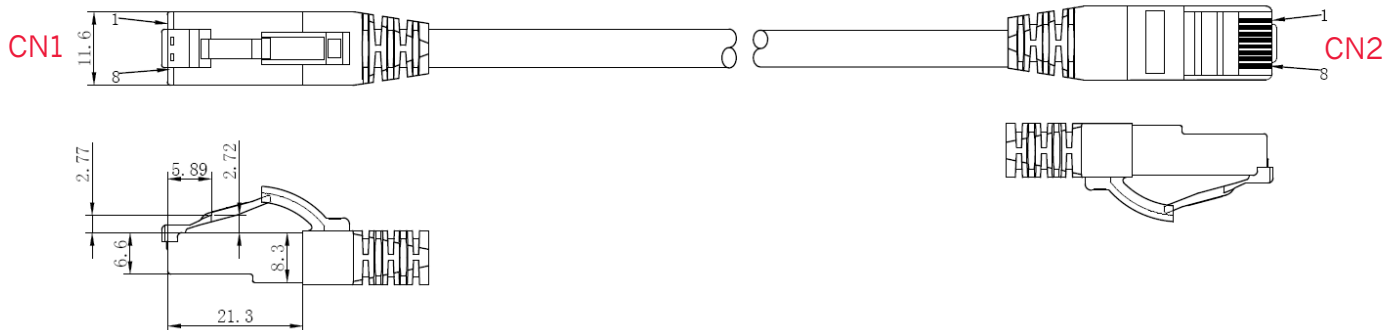

Cat.6A Patchkabel 2xRJ45 S/FTP AWG 27/7 BC LSZH 10Gbit geeignet

Anwendung
Allgemeine Daten
Bestelldaten

Anwendungsbereiche

Kennzeichnung

Technische Daten

Kabelspezifikationen

Art	Rundes Kabel
Außendurchmesser	5,8 mm
Leitermaterial	Kupfer blank (AWG 27/7)
Schirmaufbau	S/FTP PiMF
Paarabschirmung	AL - beschichtete Kunststoff Verbundfolie
Gesamtschirm	Mg Geflecht
Außenmantel	LSZH nach IEC 60754-2 Raucharm nach IEC 61034
Betriebstemperatur	-10 °C bis +60 °C

Steckerspezifikationen

Bauform	RJ45 (8/8)
Pinbelegung	1:1 nach T568B
Steckergehäuse	Transparenter RJ45 Stecker
Kontaktoberfläche	3 µm goldbeschichtete Kontakte
Steckzyklen	>750
Steckverbinder Norm	IEC 60603-7-51

Cat.6A Patchkabel 2xRJ45 S/FTP AWG 27/7 BC LSZH 10Gbit geeignet

Verfügbare Varianten

Länge	Farbe
0,25 Meter	■ ■ ■ ■ ■ ■ ■
0,5 Meter	■ ■ ■ ■ ■ ■ ■
1,0 Meter	■ ■ ■ ■ ■ ■ ■
1,5 Meter	■ ■ ■ ■ ■ ■ ■
2,0 Meter	■ ■ ■ ■ ■ ■ ■
3,0 Meter	■ ■ ■ ■ ■ ■ ■
5,0 Meter	■ ■ ■ ■ ■ ■ ■
7,5 Meter	■ ■ ■ ■ ■ ■ ■
10,0 Meter	■ ■ ■ ■ ■ ■ ■
15,0 Meter	■ ■ ■ ■ ■ ■ ■
20,0 Meter	■ ■ ■ ■ ■ ■ ■
25,0 Meter	■ ■ ■ ■ ■ ■ ■
30,0 Meter	■ ■ ■ ■ ■ ■ ■