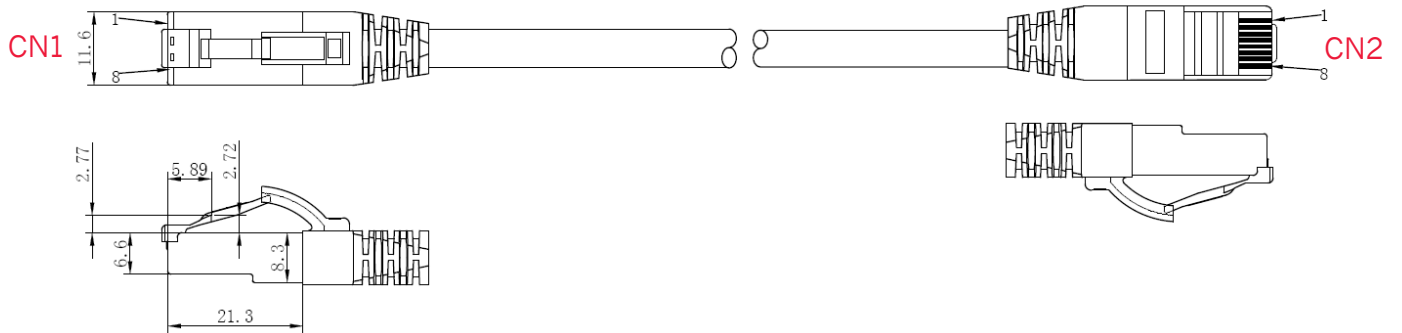

Cat.6A patch cable 2xRJ45 S/FTP AWG 27/7 BC LSZH 10Gbit

available variants

Length	Colour
0,25 m	
0,5 m	
1,0 m	
1,5 m	
2,0 m	
3,0 m	
5,0 m	
7,5 m	
10,0 m	
15,0 m	
20,0 m	
25,0 m	
30,0 m