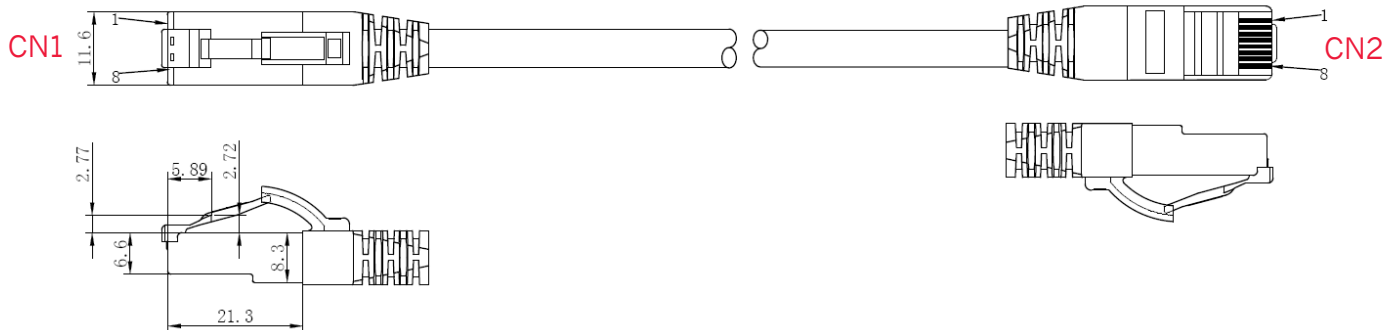

Cat.6A Patchkabel 2xRJ45 S/FTP AWG 27/7 BC LSZH 10Gbit geeignet

Verfügbare Varianten

Länge	Farbe
0,25 Meter	
0,5 Meter	
1,0 Meter	
1,5 Meter	
2,0 Meter	
3,0 Meter	
5,0 Meter	
7,5 Meter	
10,0 Meter	
15,0 Meter	
20,0 Meter	
25,0 Meter	
30,0 Meter