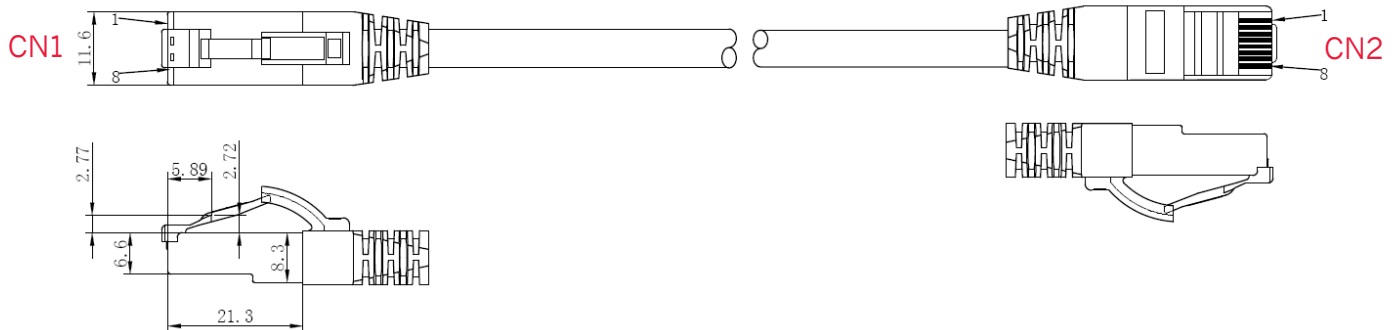

Cat.6A Patchkabel 2xRJ45 S/FTP AWG 27/7 BC LSZH 10Gbit geeignet

Anwendung
Allgemeine Daten
Bestelldaten

Anwendungsbereiche

Kennzeichnung

Technische Daten

Kabelspezifikationen

Art	Rundes Kabel
Außendurchmesser	5,8 mm
Leitermaterial	Kupfer blank (AWG 27/7)
Schirmaufbau	S/FTP PiMF
Paarabschirmung	AL - beschichtete Kunststoff Verbundfolie
Gesamtschirm	Mg Geflecht
Außenmantel	LSZH nach IEC 60754-2 Raucharm nach IEC 61034
Betriebstemperatur	-10 °C bis +60 °C

Steckerspezifikationen

Bauform	RJ45 (8/8)
Pinbelegung	1:1 nach T568B
Steckergehäuse	Transparenter RJ45 Stecker
Kontaktoberfläche	3 µm goldbeschichtete Kontakte
Steckzyklen	>750
Steckverbinder Norm	IEC 60603-7-51

Cat.6A Patchkabel 2xRJ45 S/FTP AWG 27/7 BC LSZH 10Gbit geeignet

Verfügbare Varianten

Länge	Farbe
0,25 Meter	
0,5 Meter	
1,0 Meter	
1,5 Meter	
2,0 Meter	
3,0 Meter	
5,0 Meter	
7,5 Meter	
10,0 Meter	
15,0 Meter	
20,0 Meter	
25,0 Meter	
30,0 Meter	

Cat.6A patch cable 2xRJ45 S/FTP AWG 27/7 BC LSZH
10Gbit

Applications

Labelling

Technical specifications:

Cable specifications

Type	round cable
Outside diameter	5,8 mm
Conductor material	copper blank (AWG 27/7)
Shielding	S/FTP PiMF
Pair shielding	Coated plastic copposite film
Main shield	Mg structure
Outer cover	LSZH asof IEC 60754-2 low in smoke IEC 61034
Operating temperature	-10 °C to +60 °C