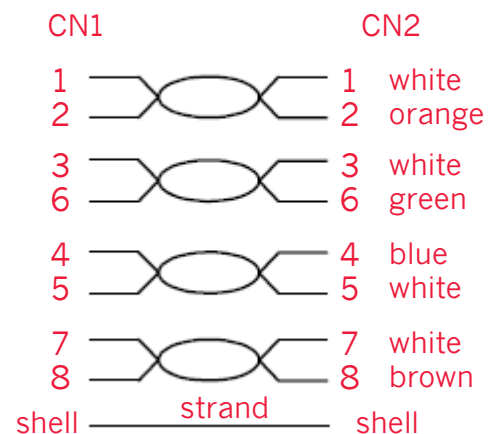

Subject to change w/o notice

order data

DEHA-No	Item-Nr.	Type	EAN	colour	Length
6117464	2713-13-0087	Cat. 6A 0,25 m grey	4046725399148	grey	0,25 m
6117462	2713-13-0085	Cat. 6A 0,25 m blue	4046725399124	blue	0,25 m
6117463	2713-13-0086	Cat. 6A 0,25 m yellow	4046725399131	yellow	0,25 m
6117465	2713-13-0088	Cat. 6A 0,25 m green	4046725399155	green	0,25 m
6117466	2713-13-0089	Cat. 6A 0,25 m red	4046725399162	red	0,25 m
6117467	2713-13-0090	Cat. 6A 0,25 m black	4046725399179	black	0,25 m
6117468	2713-13-0091	Cat. 6A 0,25 m white	4046725399186	white	0,25 m
5860514	2713-13-0001	Cat. 6A 0,5 m grey	4046725359425	grey	0,5 m
5860515	2713-13-0002	Cat. 6A 0,5 m blue	4046725359432	blue	0,5 m
5860516	2713-13-0003	Cat. 6A 0,5 m yellow	4046725359449	yellow	0,5 m
5860517	2713-13-0004	Cat. 6A 0,5 m green	4046725359456	green	0,5 m
5860518	2713-13-0005	Cat. 6A 0,5 m red	4046725359463	red	0,5 m
5860519	2713-13-0006	Cat. 6A 0,5 m black	4046725359470	black	0,5 m
5860520	2713-13-0007	Cat. 6A 0,5 m white	4046725359487	white	0,5 m
5860521	2713-13-0008	Cat. 6A 1,0 m grey	4046725359494	grey	1,0 m
5860522	2713-13-0009	Cat. 6A 1,0 m blue	4046725359500	blue	1,0 m
5860523	2713-13-0010	Cat. 6A 1,0 m yellow	4046725359517	yellow	1,0 m
5860524	2713-13-0011	Cat. 6A 1,0 m green	4046725359524	green	1,0 m
5860525	2713-13-0012	Cat. 6A 1,0 m red	4046725359531	red	1,0 m
5860526	2713-13-0013	Cat. 6A 1,0 m black	4046725359548	black	1,0 m
5860527	2713-13-0014	Cat. 6A 1,0 m white	4046725359555	white	1,0 m
5860528	2713-13-0015	Cat. 6A 1,5 m grey	4046725359562	grey	1,5 m
5860529	2713-13-0016	Cat. 6A 1,5 m blue	4046725359579	blue	1,5 m
5860530	2713-13-0017	Cat. 6A 1,5 m yellow	4046725359586	yellow	1,5 m
5860531	2713-13-0018	Cat. 6A 1,5 m green	4046725359593	green	1,5 m
5860532	2713-13-0019	Cat. 6A 1,5 m red	4046725359609	red	1,5 m
5860533	2713-13-0020	Cat. 6A 1,5 m black	4046725359616	black	1,5 m
5860534	2713-13-0021	Cat. 6A 1,5 m white	4046725359623	white	1,5 m
5860535	2713-13-0022	Cat. 6A 2,0 m grey	4046725359630	grey	2,0 m
5860536	2713-13-0023	Cat. 6A 2,0 m blue	4046725359647	blue	2,0 m
5860537	2713-13-0024	Cat. 6A 2,0 m yellow	4046725359654	yellow	2,0 m
5860538	2713-13-0025	Cat. 6A 2,0 m green	4046725359661	green	2,0 m
5860539	2713-13-0026	Cat. 6A 2,0 m red	4046725359678	red	2,0 m
5860540	2713-13-0027	Cat. 6A 2,0 m black	4046725359685	black	2,0 m
5860541	2713-13-0028	Cat. 6A 2,0 m white	4046725359692	white	2,0 m
5860542	2713-13-0029	Cat. 6A 3,0 m grey	4046725359708	grey	3,0 m
5860543	2713-13-0030	Cat. 6A 3,0 m blue	4046725359715	blue	3,0 m
5860544	2713-13-0031	Cat. 6A 3,0 m yellow	4046725359722	yellow	3,0 m
5860545	2713-13-0032	Cat. 6A 3,0 m green	4046725359739	green	3,0 m
5860546	2713-13-0033	Cat. 6A 3,0 m red	4046725359746	red	3,0 m
5860547	2713-13-0034	Cat. 6A 3,0 m black	4046725359753	black	3,0 m
5860548	2713-13-0035	Cat. 6A 3,0 m white	4046725359760	white	3,0 m
5860549	2713-13-0036	Cat. 6A 5,0 m grey	4046725359777	grey	5,0 m
5860550	2713-13-0037	Cat. 6A 5,0 m blue	4046725359784	blue	5,0 m
5860551	2713-13-0038	Cat. 6A 5,0 m yellow	4046725359791	yellow	5,0 m
5860552	2713-13-0039	Cat. 6A 5,0 m green	4046725359807	green	5,0 m
5860553	2713-13-0040	Cat. 6A 5,0 m red	4046725359814	red	5,0 m
5860554	2713-13-0041	Cat. 6A 5,0 m black	4046725359821	black	5,0 m
5860555	2713-13-0042	Cat. 6A 5,0 m white	4046725359838	white	5,0 m
5860556	2713-13-0043	Cat. 6A 7,5 m grey	4046725359845	grey	7,5 m
5860557	2713-13-0044	Cat. 6A 7,5 m blue	4046725359852	blue	7,5 m
5860558	2713-13-0045	Cat. 6A 7,5 m yellow	4046725359869	yellow	7,5 m
5860559	2713-13-0046	Cat. 6A 7,5 m green	4046725359876	green	7,5 m
5860560	2713-13-0047	Cat. 6A 7,5 m red	4046725359883	red	7,5 m
5860561	2713-13-0048	Cat. 6A 7,5 m black	4046725359890	black	7,5 m
5860562	2713-13-0049	Cat. 6A 7,5 m white	4046725359906	white	7,5 m