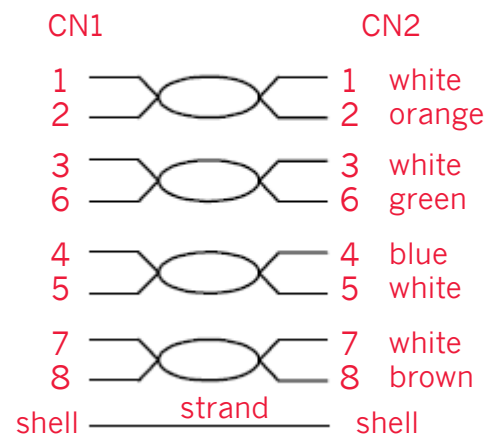

Subject to change w/o notice

DEHA-No	Item-Nr.	Type	EAN	colour	Length
6117464	2713-13-0087	Cat. 6A 0,25 m grey	4046725399148	grey	0,25 m
6117462	2713-13-0085	Cat. 6A 0,25 m blue	4046725399124	blue	0,25 m
6117463	2713-13-0086	Cat. 6A 0,25 m yellow	4046725399131	yellow	0,25 m
6117465	2713-13-0088	Cat. 6A 0,25 m green	4046725399155	green	0,25 m
6117466	2713-13-0089	Cat. 6A 0,25 m red	4046725399162	red	0,25 m
6117467	2713-13-0090	Cat. 6A 0,25 m black	4046725399179	black	0,25 m
6117468	2713-13-0091	Cat. 6A 0,25 m white	4046725399186	white	0,25 m
5860514	2713-13-0001	Cat. 6A 0,5 m grey	4046725359425	grey	0,5 m
5860515	2713-13-0002	Cat. 6A 0,5 m blue	4046725359432	blue	0,5 m
5860516	2713-13-0003	Cat. 6A 0,5 m yellow	4046725359449	yellow	0,5 m
5860517	2713-13-0004	Cat. 6A 0,5 m green	4046725359456	green	0,5 m
5860518	2713-13-0005	Cat. 6A 0,5 m red	4046725359463	red	0,5 m
5860519	2713-13-0006	Cat. 6A 0,5 m black	4046725359470	black	0,5 m
5860520	2713-13-0007	Cat. 6A 0,5 m white	4046725359487	white	0,5 m
5860521	2713-13-0008	Cat. 6A 1,0 m grey	4046725359494	grey	1,0 m
5860522	2713-13-0009	Cat. 6A 1,0 m blue	4046725359500	blue	1,0 m
5860523	2713-13-0010	Cat. 6A 1,0 m yellow	4046725359517	yellow	1,0 m
5860524	2713-13-0011	Cat. 6A 1,0 m green	4046725359524	green	1,0 m
5860525	2713-13-0012	Cat. 6A 1,0 m red	4046725359531	red	1,0 m
5860526	2713-13-0013	Cat. 6A 1,0 m black	4046725359548	black	1,0 m
5860527	2713-13-0014	Cat. 6A 1,0 m white	4046725359555	white	1,0 m
5860528	2713-13-0015	Cat. 6A 1,5 m grey	4046725359562	grey	1,5 m
5860529	2713-13-0016	Cat. 6A 1,5 m blue	4046725359579	blue	1,5 m
5860530	2713-13-0017	Cat. 6A 1,5 m yellow	4046725359586	yellow	1,5 m
5860531	2713-13-0018	Cat. 6A 1,5 m green	4046725359593	green	1,5 m
5860532	2713-13-0019	Cat. 6A 1,5 m red	4046725359609	red	1,5 m
5860533	2713-13-0020	Cat. 6A 1,5 m black	4046725359616	black	1,5 m
5860534	2713-13-0021	Cat. 6A 1,5 m white	4046725359623	white	1,5 m
5860535	2713-13-0022	Cat. 6A 2,0 m grey	4046725359630	grey	2,0 m
5860536	2713-13-0023	Cat. 6A 2,0 m blue	4046725359647	blue	2,0 m
5860537	2713-13-0024	Cat. 6A 2,0 m yellow	4046725359654	yellow	2,0 m
5860538	2713-13-0025	Cat. 6A 2,0 m green	4046725359661	green	2,0 m
5860539	2713-13-0026	Cat. 6A 2,0 m red	4046725359678	red	2,0 m
5860540	2713-13-0027	Cat. 6A 2,0 m black	4046725359685	black	2,0 m
5860541	2713-13-0028	Cat. 6A 2,0 m white	4046725359692	white	2,0 m
5860542	2713-13-0029	Cat. 6A 3,0 m grey	4046725359708	grey	3,0 m
5860543	2713-13-0030	Cat. 6A 3,0 m blue	4046725359715	blue	3,0 m
5860544	2713-13-0031	Cat. 6A 3,0 m yellow	4046725359722	yellow	3,0 m
5860545	2713-13-0032	Cat. 6A 3,0 m green	4046725359739	green	3,0 m
5860546	2713-13-0033	Cat. 6A 3,0 m red	4046725359746	red	3,0 m
5860547	2713-13-0034	Cat. 6A 3,0 m black	4046725359753	black	3,0 m
5860548	2713-13-0035	Cat. 6A 3,0 m white	4046725359760	white	3,0 m
5860549	2713-13-0036	Cat. 6A 5,0 m grey	4046725359777	grey	5,0 m
5860550	2713-13-0037	Cat. 6A 5,0 m blue	4046725359784	blue	5,0 m
5860551	2713-13-0038	Cat. 6A 5,0 m yellow	4046725359791	yellow	5,0 m
5860552	2713-13-0039	Cat. 6A 5,0 m green	4046725359807	green	5,0 m
5860553	2713-13-0040	Cat. 6A 5,0 m red	4046725359814	red	5,0 m
5860554	2713-13-0041	Cat. 6A 5,0 m black	4046725359821	black	5,0 m
5860555	2713-13-0042	Cat. 6A 5,0 m white	4046725359838	white	5,0 m
5860556	2713-13-0043	Cat. 6A 7,5 m grey	4046725359845	grey	7,5 m
5860557	2713-13-0044	Cat. 6A 7,5 m blue	4046725359852	blue	7,5 m
5860558	2713-13-0045	Cat. 6A 7,5 m yellow	4046725359869	yellow	7,5 m
5860559	2713-13-0046	Cat. 6A 7,5 m green	4046725359876	green	7,5 m
5860560	2713-13-0047	Cat. 6A 7,5 m red	4046725359883	red	7,5 m
5860561	2713-13-0048	Cat. 6A 7,5 m black	4046725359890	black	7,5 m
5860562	2713-13-0049	Cat. 6A 7,5 m white	4046725359906	white	7,5 m