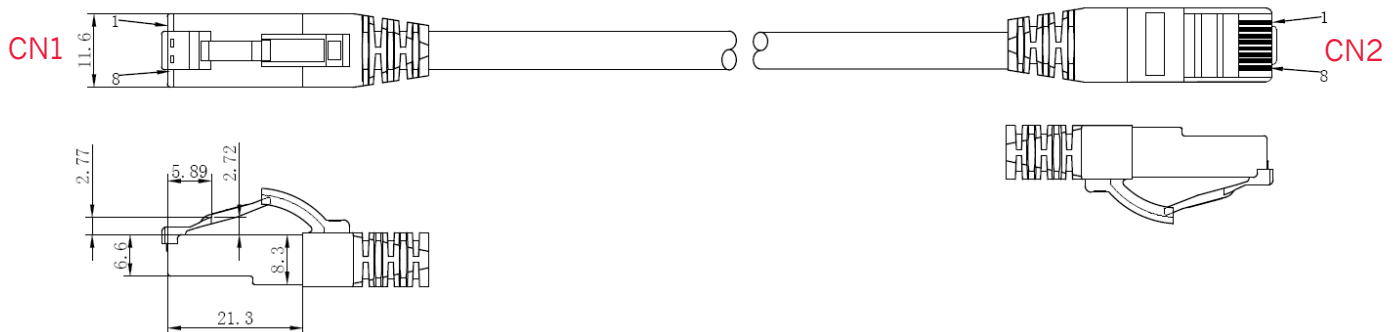

Cat.6A Patchkabel 2xRJ45 S/FTP AWG 27/7 BC LSZH 10Gbit geeignet

Anwendung
Allgemeine Daten
Bestelldaten

Anwendungsbereiche

Kennzeichnung

Technische Daten

Kabelspezifikationen

Art	Rundes Kabel
Außendurchmesser	5,8 mm
Leitermaterial	Kupfer blank (AWG 27/7)
Schirmaufbau	S/FTP PiMF
Paarabschirmung	AL - beschichtete Kunststoff Verbundfolie
Gesamtschirm	Mg Geflecht
Außenmantel	LSZH nach IEC 60754-2 Raucharm nach IEC 61034
Betriebstemperatur	-10 °C bis +60 °C

Steckerspezifikationen

Bauform	RJ45 (8/8)
Pinbelegung	1:1 nach T568B
Steckergehäuse	Transparenter RJ45 Stecker
Kontaktoberfläche	3 µm goldbeschichtete Kontakte
Steckzyklen	>750
Steckverbinder Norm	IEC 60603-7-51

Cat.6A Patchkabel 2xRJ45 S/FTP AWG 27/7 BC LSZH 10Gbit geeignet

Verfügbare Varianten

Länge	Farbe
0,25 Meter	
0,5 Meter	
1,0 Meter	
1,5 Meter	
2,0 Meter	
3,0 Meter	
5,0 Meter	
7,5 Meter	
10,0 Meter	
15,0 Meter	
20,0 Meter	
25,0 Meter	
30,0 Meter	

Cat.6A patch cable 2xRJ45 S/FTP AWG 27/7 BC LSZH
10Gbit

Applications

Labelling

Technical specifications:

Cable specifications

Type	round cable
Outside diameter	5,8 mm
Conductor material	copper blank (AWG 27/7)
Shielding	S/FTP PiMF
Pair shielding	Coated plastic copposite film
Main shield	Mg structure
Outer cover	LSZH asof IEC 60754-2 low in smoke IEC 61034
Operating temperature	-10 °C to +60 °C