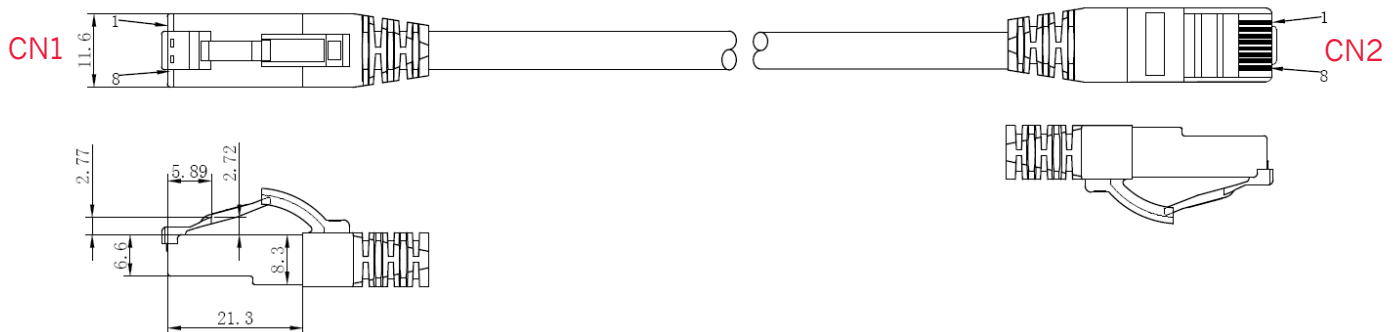

Cat.6A Patchkabel 2xRJ45 S/FTP AWG 27/7 BC LSZH 10Gbit geeignet

Anwendung
Allgemeine Daten
Bestelldaten

Anwendungsbereiche

Kennzeichnung

Technische Daten

Kabelspezifikationen

Art	Rundes Kabel
Außendurchmesser	5,8 mm
Leitermaterial	Kupfer blank (AWG 27/7)
Schirmaufbau	S/FTP PiMF
Paarabschirmung	AL - beschichtete Kunststoff Verbundfolie
Gesamtschirm	Mg Geflecht
Außenmantel	LSZH nach IEC 60754-2 Raucharm nach IEC 61034
Betriebstemperatur	-10 °C bis +60 °C

Steckerspezifikationen

Bauform	RJ45 (8/8)
Pinbelegung	1:1 nach T568B
Steckergehäuse	Transparenter RJ45 Stecker
Kontaktoberfläche	3 µm goldbeschichtete Kontakte
Steckzyklen	>750
Steckverbinder Norm	IEC 60603-7-51

Cat.6A Patchkabel 2xRJ45 S/FTP AWG 27/7 BC LSZH 10Gbit geeignet

Verfügbare Varianten

Länge	Farbe
0,25 Meter	
0,5 Meter	
1,0 Meter	
1,5 Meter	
2,0 Meter	
3,0 Meter	
5,0 Meter	
7,5 Meter	
10,0 Meter	
15,0 Meter	
20,0 Meter	
25,0 Meter	
30,0 Meter	