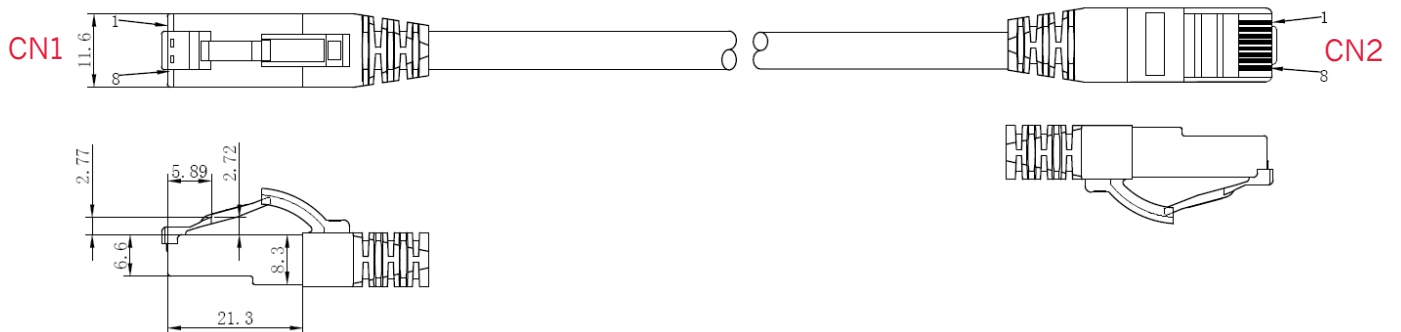

Cat.6A Patchkabel 2xRJ45 S/FTP AWG 27/7 BC LSZH 10Gbit geeignet

Verfügbare Varianten

Länge	Farbe
0,25 Meter	
0,5 Meter	
1,0 Meter	
1,5 Meter	
2,0 Meter	
3,0 Meter	
5,0 Meter	
7,5 Meter	
10,0 Meter	
15,0 Meter	
20,0 Meter	
25,0 Meter	
30,0 Meter