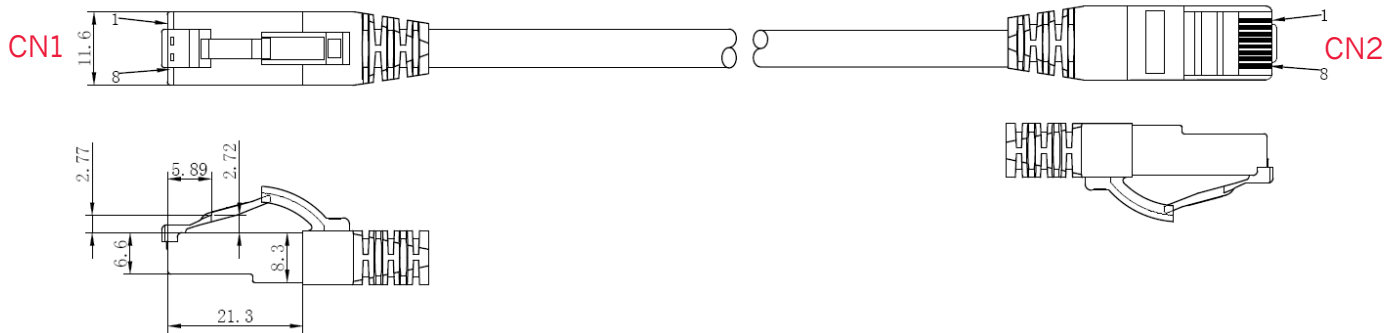

Cat.6A Patchkabel 2xRJ45 S/FTP AWG 27/7 BC LSZH 10Gbit geeignet

Anwendung
Allgemeine Daten
Bestelldaten

Anwendungsbereiche

Kennzeichnung

Technische Daten

Kabelspezifikationen

Art	Rundes Kabel
Außendurchmesser	5,8 mm
Leitermaterial	Kupfer blank (AWG 27/7)
Schirmaufbau	S/FTP PiMF
Paarabschirmung	AL - beschichtete Kunststoff Verbundfolie
Gesamtschirm	Mg Geflecht
Außenmantel	LSZH nach IEC 60754-2 Raucharm nach IEC 61034
Betriebstemperatur	-10 °C bis +60 °C

Steckerspezifikationen

Bauform	RJ45 (8/8)
Pinbelegung	1:1 nach T568B
Steckergehäuse	Transparenter RJ45 Stecker
Kontaktfläche	3 µm goldbeschichtete Kontakte
Steckzyklen	>750
Steckverbinder Norm	IEC 60603-7-51

Cat.6A Patchkabel 2xRJ45 S/FTP AWG 27/7 BC LSZH 10Gbit geeignet

Verfügbare Varianten

Länge	Farbe
0,25 Meter	
0,5 Meter	
1,0 Meter	
1,5 Meter	
2,0 Meter	
3,0 Meter	
5,0 Meter	
7,5 Meter	
10,0 Meter	
15,0 Meter	
20,0 Meter	
25,0 Meter	
30,0 Meter	

Cat.6A patch cable 2xRJ45 S/FTP AWG 27/7 BC LSZH
10Gbit

Applications

Labelling

Technical specifications:

Cable specifications

Type	round cable
Outside diameter	5,8 mm
Conductor material	copper blank (AWG 27/7)
Shielding	S/FTP PiMF
Pair shielding	Coated plastic composite film
Main shield	Mg structure
Outer cover	LSZH asof IEC 60754-2 low in smoke IEC 61034
Operating temperature	-10 °C to +60 °C