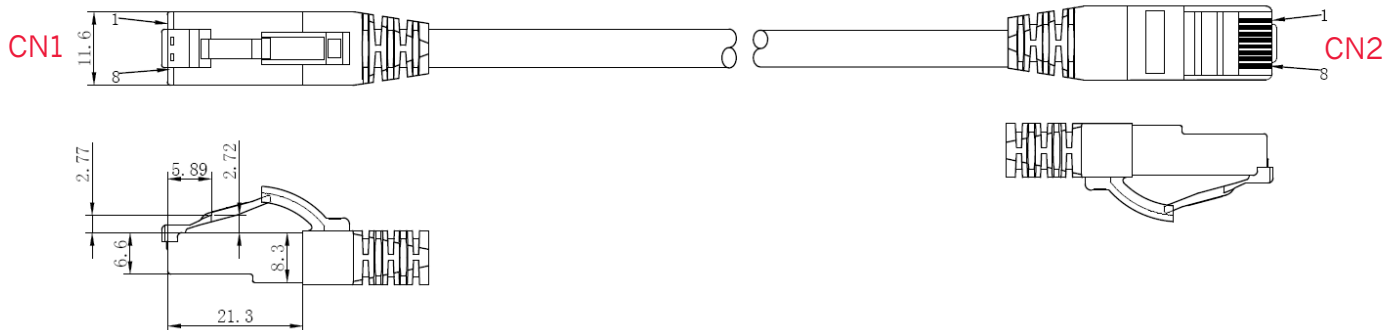

Cat.6A Patchkabel 2xRJ45 S/FTP AWG 27/7 BC LSZH 10Gbit geeignet

Anwendung
Allgemeine Daten
Bestelldaten

Anwendungsbereiche

Kennzeichnung

Technische Daten

Kabelspezifikationen

Art	Rundes Kabel
Außendurchmesser	5,8 mm
Leitermaterial	Kupfer blank (AWG 27/7)
Schirmaufbau	S/FTP PiMF
Paarabschirmung	AL - beschichtete Kunststoff Verbundfolie
Gesamtschirm	Mg Geflecht
Außenmantel	LSZH nach IEC 60754-2 Raucharm nach IEC 61034
Betriebstemperatur	-10 °C bis +60 °C

Steckerspezifikationen

Bauform	RJ45 (8/8)
Pinbelegung	1:1 nach T568B
Steckergehäuse	Transparenter RJ45 Stecker
Kontaktoberfläche	3 µm goldbeschichtete Kontakte
Steckzyklen	>750
Steckverbinder Norm	IEC 60603-7-51

Cat.6A Patchkabel 2xRJ45 S/FTP AWG 27/7 BC LSZH 10Gbit geeignet

Verfügbare Varianten

Länge	Farbe
0,25 Meter	
0,5 Meter	
1,0 Meter	
1,5 Meter	
2,0 Meter	
3,0 Meter	
5,0 Meter	
7,5 Meter	
10,0 Meter	
15,0 Meter	
20,0 Meter	
25,0 Meter	
30,0 Meter	