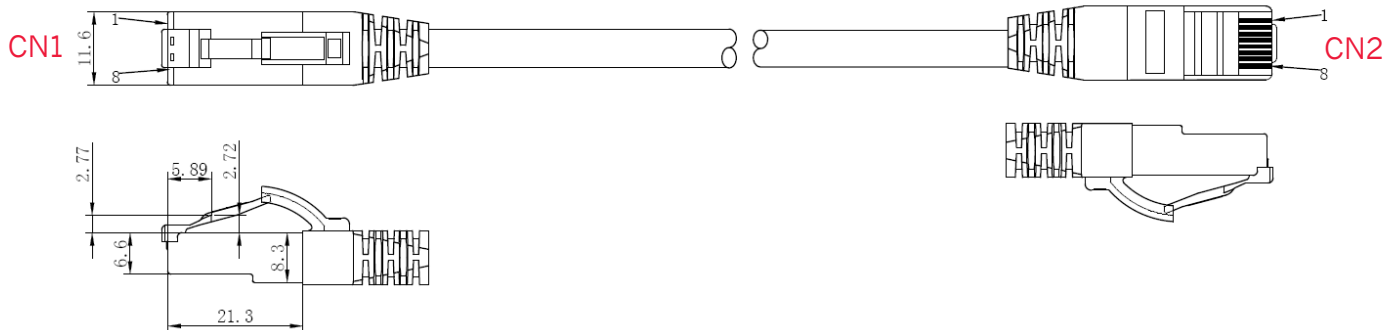

Cat.6A Patchkabel 2xRJ45 S/FTP AWG 27/7 BC LSZH
10Gbit geeignet

4 046725 359425

AnwendungsbereicheKennzeichnungTechnische Daten**Kabelspezifikationen**

Art	Rundes Kabel
Außendurchmesser	5,8 mm
Leitermaterial	Kupfer blank (AWG 27/7)
Schirmaufbau	S/FTP PiMF
Paarabschirmung	AL - beschichtete Kunststoff Verbundfolie
Gesamtschirm	Mg Geflecht
Außenmantel	LSZH nach IEC 60754-2 Raucharm nach IEC 61034
Betriebstemperatur	-10 °C bis +60 °C

Steckerspezifikationen

Bauform	RJ45 (8/8)
Pinbelegung	1:1 nach T568B
Steckergehäuse	Transparenter RJ45 Stecker
Kontaktoberfläche	3 µm goldbeschichtete Kontakte
Steckzyklen	>750
Steckverbinder Norm	IEC 60603-7-51

Cat.6A Patchkabel 2xRJ45 S/FTP AWG 27/7 BC LSZH 10Gbit geeignet

Verfügbare Varianten

Länge	Farbe
0,25 Meter	
0,5 Meter	
1,0 Meter	
1,5 Meter	
2,0 Meter	
3,0 Meter	
5,0 Meter	
7,5 Meter	
10,0 Meter	
15,0 Meter	
20,0 Meter	
25,0 Meter	
30,0 Meter	