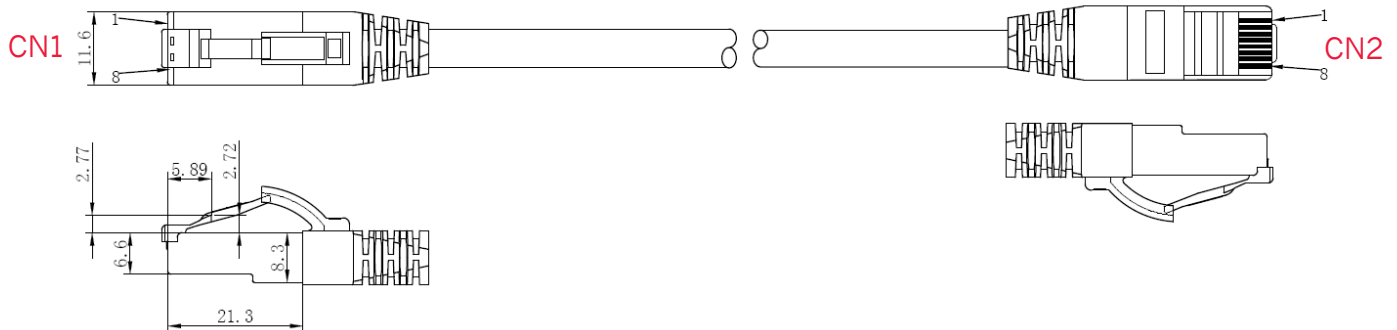

Cat.6A Patchkabel 2xRJ45 S/FTP AWG 27/7 BC LSZH 10Gbit geeignet

Anwendung
Allgemeine Daten
Bestelldaten

Anwendungsbereiche

Kennzeichnung

Technische Daten

Kabelspezifikationen

Art	Rundes Kabel
Außendurchmesser	5,8 mm
Leitermaterial	Kupfer blank (AWG 27/7)
Schirmaufbau	S/FTP PiMF
Paarabschirmung	AL - beschichtete Kunststoff Verbundfolie
Gesamtschirm	Mg Geflecht
Außenmantel	LSZH nach IEC 60754-2 Raucharm nach IEC 61034
Betriebstemperatur	-10 °C bis +60 °C

Steckerspezifikationen

Bauform	RJ45 (8/8)
Pinbelegung	1:1 nach T568B
Steckergehäuse	Transparenter RJ45 Stecker
Kontaktoberfläche	3 µm goldbeschichtete Kontakte
Steckzyklen	>750
Steckverbinder Norm	IEC 60603-7-51

Cat.6A Patchkabel 2xRJ45 S/FTP AWG 27/7 BC LSZH 10Gbit geeignet

Verfügbare Varianten

Länge	Farbe
0,25 Meter	
0,5 Meter	
1,0 Meter	
1,5 Meter	
2,0 Meter	
3,0 Meter	
5,0 Meter	
7,5 Meter	
10,0 Meter	
15,0 Meter	
20,0 Meter	
25,0 Meter	
30,0 Meter	

Cat.6A patch cable 2xRJ45 S/FTP AWG 27/7 BC LSZH
10Gbit

Applications

Labelling

Technical specifications:

Cable specifications

Type	round cable
Outside diameter	5,8 mm
Conductor material	copper blank (AWG 27/7)
Shielding	S/FTP PiMF
Pair shielding	Coated plastic composite film
Main shield	Mg structure
Outer cover	LSZH asof IEC 60754-2 low in smoke IEC 61034
Operating temperature	-10 °C to +60 °C