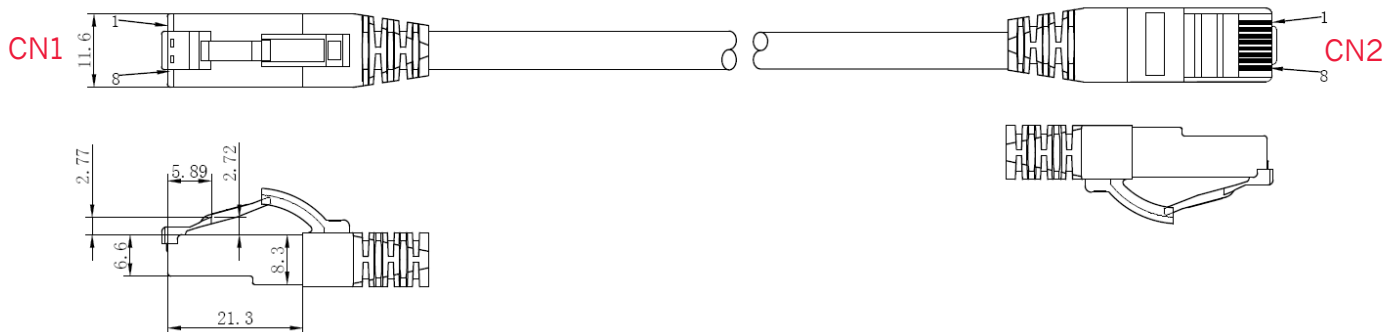

Cat.6A Patchkabel 2xRJ45 S/FTP AWG 27/7 BC LSZH
10Gbit geeignet

4 046725 359425

AnwendungsbereicheKennzeichnungTechnische Daten**Kabelspezifikationen**

Art	Rundes Kabel
Außendurchmesser	5,8 mm
Leitermaterial	Kupfer blank (AWG 27/7)
Schirmaufbau	S/FTP PiMF
Paarabschirmung	AL - beschichtete Kunststoff Verbundfolie
Gesamtschirm	Mg Geflecht
Außenmantel	LSZH nach IEC 60754-2 Raucharm nach IEC 61034
Betriebstemperatur	-10 °C bis +60 °C

Steckerspezifikationen

Bauform	RJ45 (8/8)
Pinbelegung	1:1 nach T568B
Steckergehäuse	Transparenter RJ45 Stecker
Kontaktfläche	3 µm goldbeschichtete Kontakte
Steckzyklen	>750
Steckverbinder Norm	IEC 60603-7-51

Cat.6A Patchkabel 2xRJ45 S/FTP AWG 27/7 BC LSZH 10Gbit geeignet

Verfügbare Varianten

Länge	Farbe
0,25 Meter	
0,5 Meter	
1,0 Meter	
1,5 Meter	
2,0 Meter	
3,0 Meter	
5,0 Meter	
7,5 Meter	
10,0 Meter	
15,0 Meter	
20,0 Meter	
25,0 Meter	
30,0 Meter	