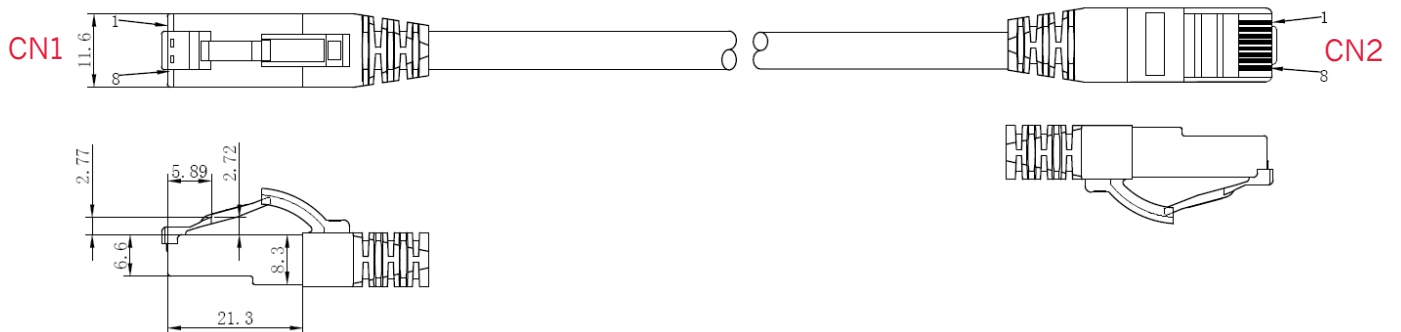

Cat.6A Patchkabel 2xRJ45 S/FTP AWG 27/7 BC LSZH
10Gbit geeignet

4 046725 359425

AnwendungsbereicheKennzeichnungTechnische Daten**Kabelspezifikationen**

Art	Rundes Kabel
Außendurchmesser	5,8 mm
Leitermaterial	Kupfer blank (AWG 27/7)
Schirmaufbau	S/FTP PiMF
Paarabschirmung	AL - beschichtete Kunststoff Verbundfolie
Gesamtschirm	Mg Geflecht
Außenmantel	LSZH nach IEC 60754-2 Raucharm nach IEC 61034
Betriebstemperatur	-10 °C bis +60 °C

Steckerspezifikationen

Bauform	RJ45 (8/8)
Pinbelegung	1:1 nach T568B
Steckergehäuse	Transparenter RJ45 Stecker
Kontaktoberfläche	3 µm goldbeschichtete Kontakte
Steckzyklen	>750
Steckverbinder Norm	IEC 60603-7-51

Cat.6A Patchkabel 2xRJ45 S/FTP AWG 27/7 BC LSZH 10Gbit geeignet

Verfügbare Varianten

Länge	Farbe
0,25 Meter	
0,5 Meter	
1,0 Meter	
1,5 Meter	
2,0 Meter	
3,0 Meter	
5,0 Meter	
7,5 Meter	
10,0 Meter	
15,0 Meter	
20,0 Meter	
25,0 Meter	
30,0 Meter	