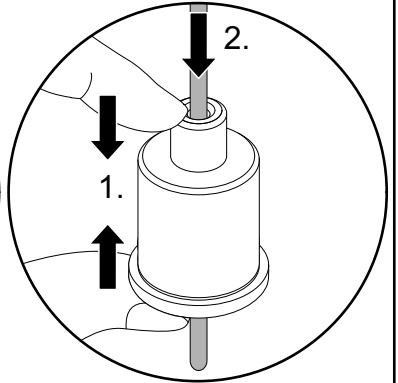

60800859

i PANOS R150/200 / Q140/190 ~~62W/45W~~

i **CARDAN EVO M**

max. 300

i **PANOS INF R200 HILM 62W/85W**

min. 500 N

max. 150