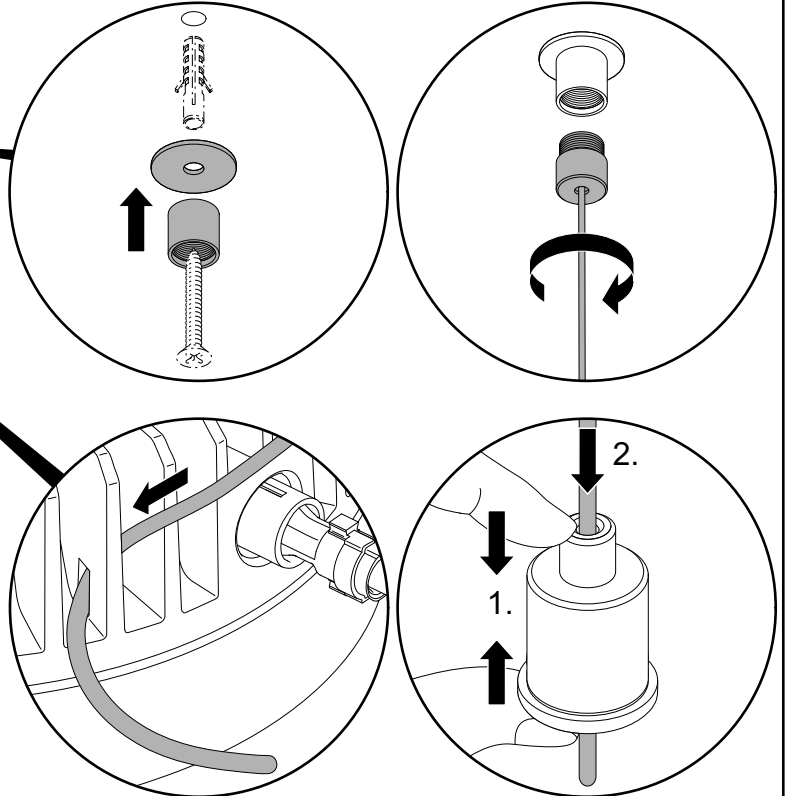

i PANOS R150/200 / Q140/190 ~~62W/45W~~