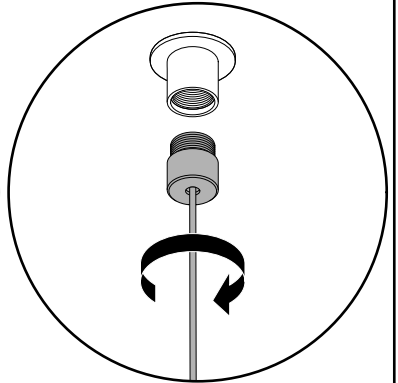

i **CARDAN EVO M**

max. 300

i **PANOS INF R200 HILM 62W/85W**

min. 500 N

max. 150