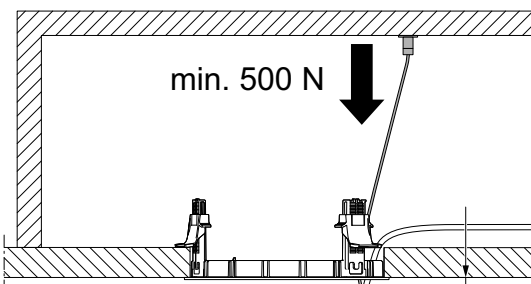

60800859

i PANOS R150/200 / Q140/190 ~~62W/45W~~

i **CARDAN EVO M**

max. 300

i **PANOS INF R200 HILM 62W/85W**

min. 500 N

max. 150