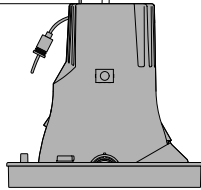

i **CARDAN EVO M**

max. 300

i **PANOS INF R200 HILM 62W/85W**

min. 500 N

max. 150