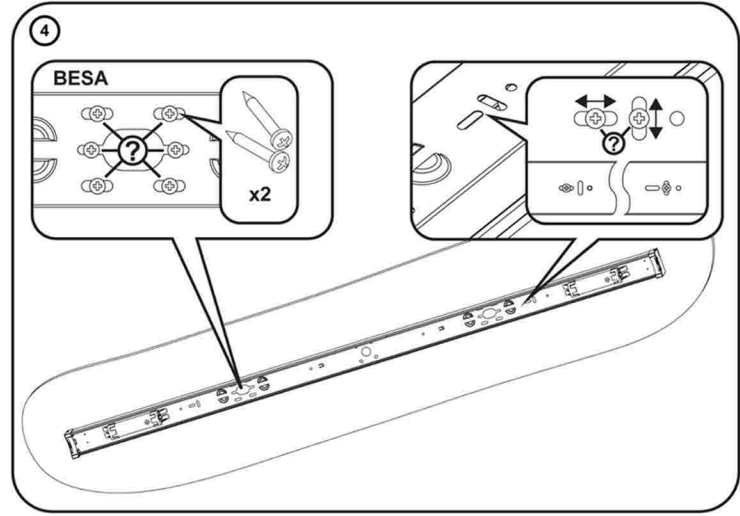

THORN

Poppack LED

CE

[CZ] Montážní návod
 [DE] Montageanleitung
 [DK] Monteringsvejledning
 [EE] Paigaldusjuhend
 [FI] Asennusohje
 [FR] Notice de montage
 [HU] Szerelési útmutató
 [IT] Istruzioni di montaggio

[LT] Montavimo Instrukcijos
 [LV] Instalācijas instrukcija
 [NO] Monteringsanvisning
 [PL] Instrukcja montażu
 [RU] Инструкция по монтажу
 [SE] Installationsanvisning
 [UK] Installation Instructions

LOOP THROUGH						
Length	Lumen	HF	HF E3	HFI	HFI E3	PIR
600	1700/2300	✓		✓		
1200	3000/4500	✓	✓	✓	✓	✗
1200	7000	✗	✗	✓	✓	✗
1500	5000/6000	✓	✓	✓	✓	✗
1500	9000	✗	✗	✗	✗	✗
1800	6500/11000	✓	✓	✓	✓	✗