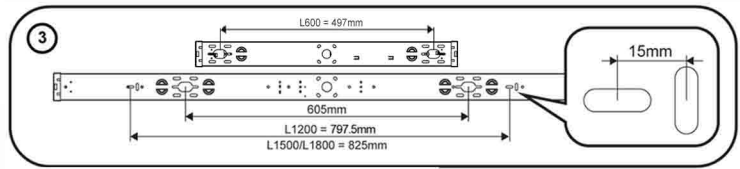

THORN

Poppack LED

CE

[CZ] Montážní návod
 [DE] Montageanleitung
 [DK] Monteringsvejledning
 [EE] Paigaldusjuhend
 [FI] Asennusohje
 [FR] Notice de montage
 [HU] Szerelési útmutató
 [IT] Istruzioni di montaggio

[LT] Montavimo Instrukcijos
 [LV] Instalācijas instrukcija
 [NO] Monteringsanvisning
 [PL] Instrukcja montażu
 [RU] Инструкция по монтажу
 [SE] Installationsanvisning
 [UK] Installation Instructions

LOOP THROUGH						
Length	Lumen	HF	HF E3	HFI	HFI E3	PIR
600	1700/2300	✓		✓		
1200	3000/4500	✓	✓	✓	✓	✗
1200	7000	✗	✗	✓	✓	✗
1500	5000/6000	✓	✓	✓	✓	✗
1500	9000	✗	✗	✗	✗	✗
1800	6500/11000	✓	✓	✓	✓	✗