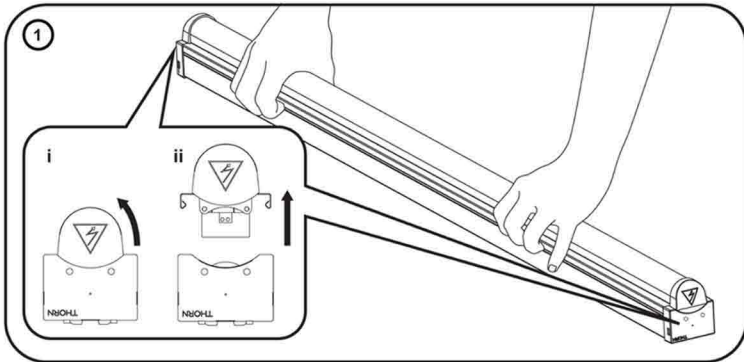

THORN

Poppack LED

CE

[CZ] Montážní návod
 [DE] Montageanleitung
 [DK] Monteringsvejledning
 [EE] Paigaldusjuhend
 [FI] Asennusohje
 [FR] Notice de montage
 [HU] Szerelési útmutató
 [IT] Istruzioni di montaggio

[LT] Montavimo Instrukcijos
 [LV] Instalācijas instrukcija
 [NO] Monteringsanvisning
 [PL] Instrukcja montażu
 [RU] Инструкция по монтажу
 [SE] Installationsanvisning
 [UK] Installation Instructions

LOOP THROUGH						
Length	Lumen	HF	HF E3	HFI	HFI E3	PIR
600	1700/2300	✓		✓		
1200	3000/4500	✓	✓	✓	✓	✗
1200	7000	✗	✗	✓	✓	✗
1500	5000/6000	✓	✓	✓	✓	✗
1500	9000	✗	✗	✗	✗	✗
1800	6500/11000	✓	✓	✓	✓	✗