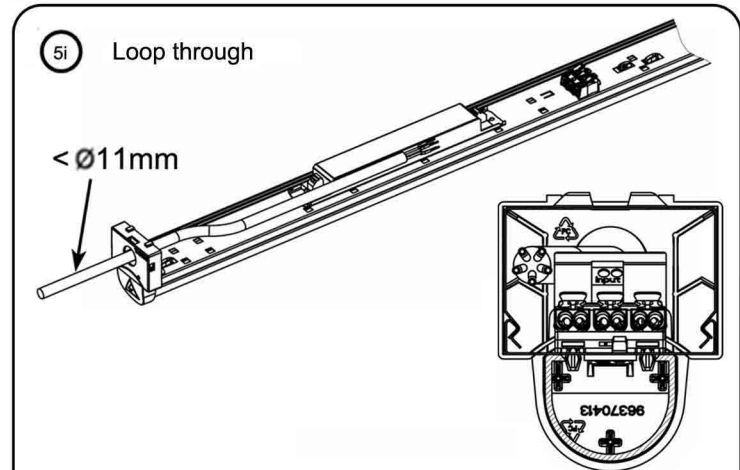

[LT] Montavimo Instrukcijos
 [LV] Instalācijas instrukcija
 [NO] Monteringsanvisning
 [PL] Instrukcja montażu
 [RU] Инструкция по монтажу
 [SE] Installationsanvisning
 [UK] Installation Instructions

LOOP THROUGH						
Length	Lumen	HF	HF E3	HFI	HFI E3	PIR
600	1700/2300	✓		✓		
1200	3000/4500	✓	✓	✓	✓	✗
1200	7000	✗	✗	✓	✓	✗
1500	5000/6000	✓	✓	✓	✓	✗
1500	9000	✗	✗	✗	✗	✗
1800	6500/11000	✓	✓	✓	✓	✗