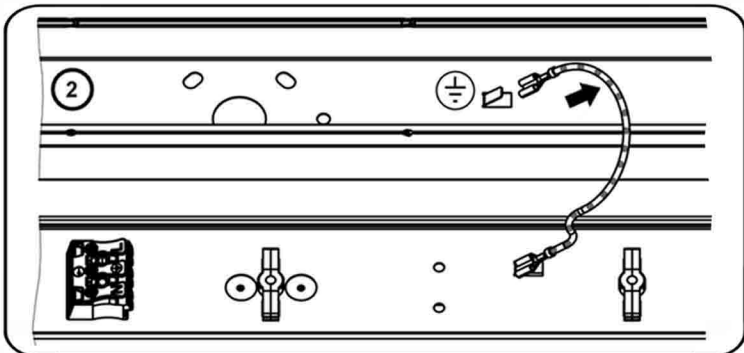

THORN

Poppack LED

CE

[CZ] Montážní návod
 [DE] Montageanleitung
 [DK] Monteringsvejledning
 [EE] Paigaldusjuhend
 [FI] Asennusohje
 [FR] Notice de montage
 [HU] Szerelési útmutató
 [IT] Istruzioni di montaggio

[LT] Montavimo Instrukcijos
 [LV] Instalācijas instrukcija
 [NO] Monteringsanvisning
 [PL] Instrukcja montażu
 [RU] Инструкция по монтажу
 [SE] Installationsanvisning
 [UK] Installation Instructions

LOOP THROUGH						
Length	Lumen	HF	HF E3	HFI	HFI E3	PIR
600	1700/2300	✓		✓		
1200	3000/4500	✓	✓	✓	✓	✗
1200	7000	✗	✗	✓	✓	✗
1500	5000/6000	✓	✓	✓	✓	✗
1500	9000	✗	✗	✗	✗	✗
1800	6500/11000	✓	✓	✓	✓	✗