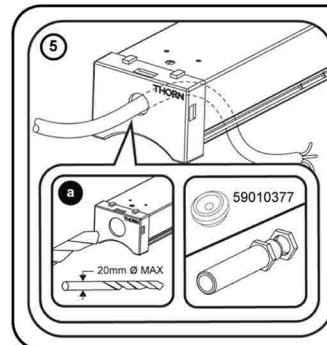

THORN

Poppack LED

CE

[CZ] Montážní návod
 [DE] Montageanleitung
 [DK] Monteringsvejledning
 [EE] Paigaldusjuhend
 [FI] Asennusohje
 [FR] Notice de montage
 [HU] Szerelési útmutató
 [IT] Istruzioni di montaggio

[LT] Montavimo Instrukcijos
 [LV] Instalācijas instrukcija
 [NO] Monteringsanvisning
 [PL] Instrukcja montażu
 [RU] Инструкция по монтажу
 [SE] Installationsanvisning
 [UK] Installation Instructions

LOOP THROUGH						
Length	Lumen	HF	HF E3	HFI	HFI E3	PIR
600	1700/2300	✓		✓		
1200	3000/4500	✓	✓	✓	✓	✗
1200	7000	✗	✗	✓	✓	✗
1500	5000/6000	✓	✓	✓	✓	✗
1500	9000	✗	✗	✗	✗	✗
1800	6500/11000	✓	✓	✓	✓	✗