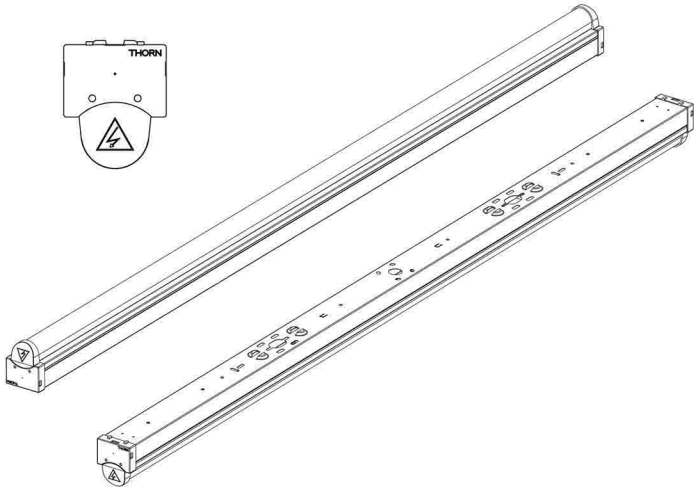

THORN

Poppack LED

CE

[CZ] Montážní návod
 [DE] Montageanleitung
 [DK] Monteringsvejledning
 [EE] Paigaldusjuhend
 [FI] Asennusohje
 [FR] Notice de montage
 [HU] Szerelési útmutató
 [IT] Istruzioni di montaggio