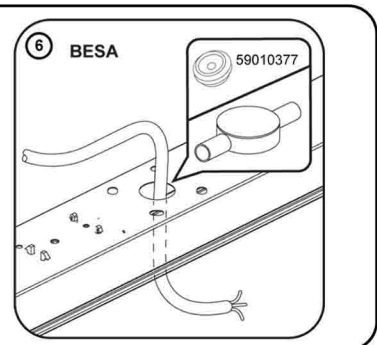

THORN

Poppack LED

CE

[CZ] Montážní návod
 [DE] Montageanleitung
 [DK] Monteringsvejledning
 [EE] Paigaldusjuhend
 [FI] Asennusohje
 [FR] Notice de montage
 [HU] Szerelési útmutató
 [IT] Istruzioni di montaggio

[LT] Montavimo Instrukcijos
 [LV] Instalācijas instrukcija
 [NO] Monteringsanvisning
 [PL] Instrukcja montażu
 [RU] Инструкция по монтажу
 [SE] Installationsanvisning
 [UK] Installation Instructions

LOOP THROUGH						
Length	Lumen	HF	HF E3	HFI	HFI E3	PIR
600	1700/2300	✓		✓		
1200	3000/4500	✓	✓	✓	✓	✗
1200	7000	✗	✗	✓	✓	✗
1500	5000/6000	✓	✓	✓	✓	✗
1500	9000	✗	✗	✗	✗	✗
1800	6500/11000	✓	✓	✓	✓	✗