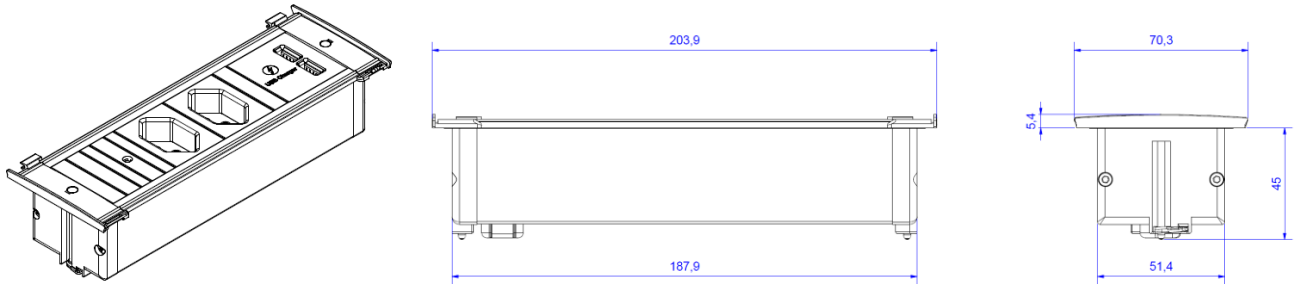

Skizze / sketch

KAPSA 2x CH T13 Steckdosen, 1xUSB Doppelcharger	KAPSA 2xCH T13 Socket Outlet, 1xUSB double charger
Steckdosen: <ul style="list-style-type: none"> • 2xCH T13 Steckdosen, 0° • Nach SN SEV 1011:2009/A1:2012; SN SEV 6535:2009 • 2-polig mit Schutzkontakt; • 10A 230V~ • Schwarz 	Sockets: <ul style="list-style-type: none"> • 2xCH T13 socket outlets, 0° • According to SN SEV 1011:2009/A1:2012; SN SEV 6535:2009 • 2-pole with earthing contact; • 10A 230V~ • black
Sicherung: <ul style="list-style-type: none"> • Thermosicherung 10A, rückstellbar 	Sicherung: <ul style="list-style-type: none"> • Thermal fuse 10A, resettable
USB Charger: <ul style="list-style-type: none"> • 5,2V/2,15A (max. Ladestrom beider Ports) • Doppelcharger 	USB Charger: <ul style="list-style-type: none"> • 5,2V/2,15A (max. charging current both ports) • Double charger
Anschluss: <ul style="list-style-type: none"> • 2,0m H05VV-F 3G1,0mm² schwarz • Mit beigelegtem T12-Montagestecker, schwarz • Nach SN SEV 6534-2:2009 	Connection: <ul style="list-style-type: none"> • 2,0m H05VV-F 3G1,0mm² black • T12 mounting plug enclosed, black • According to SN SEV 6534-2:2009
Befestigung: <ul style="list-style-type: none"> • Tischausschnitt: 52x188mm • Fixierung über zwei montierte Zylinderkopfschrauben M3x45 mit Metallkrallen 	Mounting: <ul style="list-style-type: none"> • Table cut out: 52x188 mm • Fixing via two mounted hexagon socket screws M3x45 with metal claws
Abmessungen: <ul style="list-style-type: none"> • Siehe Zeichnungen oben 	Measurements: <ul style="list-style-type: none"> • See sketch above
Einsatzbedingungen: <ul style="list-style-type: none"> • Lagerung und Transport von -25°C bis 60°C • Montage und Einsatz von -5°C bis 40°C 	Conditions of use: <ul style="list-style-type: none"> • Stock and transport from -25°C up to 60°C • Installation and use from -5°C up to 40°C
Lieferform: <ul style="list-style-type: none"> • In Kartonbox verpackt 	Packing: <ul style="list-style-type: none"> • Packed in carton box
Lieferumfang: <ul style="list-style-type: none"> • 1x Montageanleitung • 1x Montagestecker <p>Optionales Zubehör: 1xDeckel</p>	Extent of delivery: <ul style="list-style-type: none"> • 1x Assembly instructions • 1x Mounting plug <p>Optional accessory: 1xlid</p>