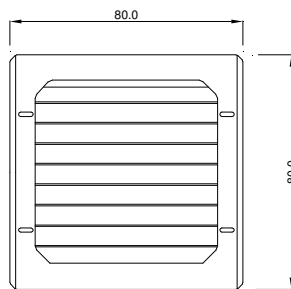

Austrittsfilter
Exhaust filters

GV 80

Technische Daten / Technical data:	
Temperaturbereich Temperature range	-20...+65 °C
Farben colours	RAL 7035 (Standard), RAL 7032
Schutzart Degree of protection	IP 54
Zulassung Approval	UL, CE

Achteckiger Ausschnitt und Bohrungen
nur bei Schraubbefestigung

Octagonal cut-out and
drill-holes are only necessary for
screw-fastening

Zubehör / Accessories:

Dichtung / gasket (enthalten / included)
Ersatzfiltermatte / Replacement filter mat