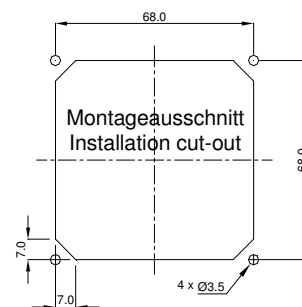

Austrittsfilter
Exhaust filters

GV 80

Technische Daten / Technical data:	
Temperaturbereich Temperature range	-20...+65 °C
Farben colours	RAL 7035 (Standard), RAL 7032
Schutzart Degree of protection	IP 54
Zulassung Approval	UL, CE

Achteckiger Ausschnitt und Bohrungen
nur bei Schraubbefestigung

Octagonal cut-out and
drill-holes are only necessary for
screw-fastening

Zubehör / Accessories:

Dichtung / gasket (enthalten / included)
Ersatzfiltermatte / Replacement filter mat