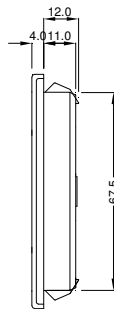

Austrittsfilter
Exhaust filters

GV 80

Technische Daten / Technical data:	
Temperaturbereich Temperature range	-20...+65 °C
Farben colours	RAL 7035 (Standard), RAL 7032
Schutzart Degree of protection	IP 54
Zulassung Approval	UL, CE

Achteckiger Ausschnitt und Bohrungen
nur bei Schraubbefestigung

Octagonal cut-out and
drill-holes are only necessary for
screw-fastening

Zubehör / Accessories:

Dichtung / gasket (enthalten / included)
Ersatzfiltermatte / Replacement filter mat