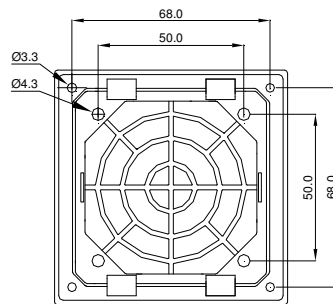

Austrittsfilter
Exhaust filters

GV 80

Technische Daten / Technical data:	
Temperaturbereich Temperature range	-20...+65 °C
Farben colours	RAL 7035 (Standard), RAL 7032
Schutzart Degree of protection	IP 54
Zulassung Approval	UL, CE

Achteckiger Ausschnitt und Bohrungen
nur bei Schraubbefestigung

Octagonal cut-out and
drill-holes are only necessary for
screw-fastening

Zubehör / Accessories:

Dichtung / gasket (enthalten / included)
Ersatzfiltermatte / Replacement filter mat