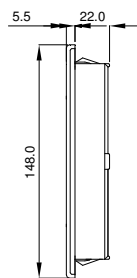

# GV 250

Technische Daten / <b>Technical data:</b>	
Temperaturbereich Temperature range	-20...+65 °C
Farben colours	RAL 7035 (Standard), RAL 7032
Schutzart Degree of protection	IP 54 mit P15/350S IP 54 with P15/350S
	IP 55 mit Z-Line Filter und Streckmetall, UV-beständiges Frontgitter IP 55 with Z-Line Filter and expanded metal, UV-resistant front grille
Zulassung Approval	UL (IP 54), CE