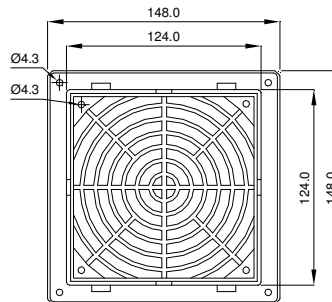

# GV 250

Technische Daten / <b>Technical data:</b>	
Temperaturbereich Temperature range	-20...+65 °C
Farben colours	RAL 7035 (Standard), RAL 7032
Schutzart Degree of protection	IP 54 mit P15/350S IP 54 with P15/350S
	IP 55 mit Z-Line Filter und Streckmetall, UV-beständiges Frontgitter IP 55 with Z-Line Filter and expanded metal, UV-resistant front grille
Zulassung Approval	UL (IP 54), CE