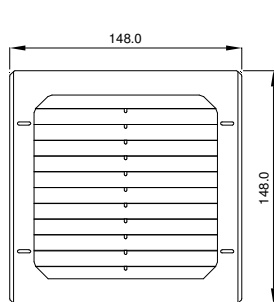

# GV 250

Technische Daten / <b>Technical data:</b>	
Temperaturbereich Temperature range	-20...+65 °C
Farben colours	RAL 7035 (Standard), RAL 7032
Schutzart Degree of protection	IP 54 mit P15/350S IP 54 with P15/350S
	IP 55 mit Z-Line Filter und Streckmetall, UV-beständiges Frontgitter IP 55 with Z-Line Filter and expanded metal, UV-resistant front grille
Zulassung Approval	UL (IP 54), CE