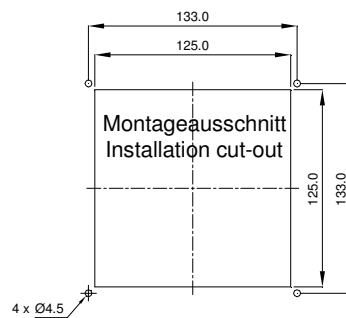

# GV 250

Technische Daten / <b>Technical data:</b>	
Temperaturbereich Temperature range	-20...+65 °C
Farben colours	RAL 7035 (Standard), RAL 7032
Schutzart Degree of protection	IP 54 mit P15/350S IP 54 with P15/350S
	IP 55 mit Z-Line Filter und Streckmetall, UV-beständiges Frontgitter IP 55 with Z-Line Filter and expanded metal, UV-resistant front grille
Zulassung Approval	UL (IP 54), CE