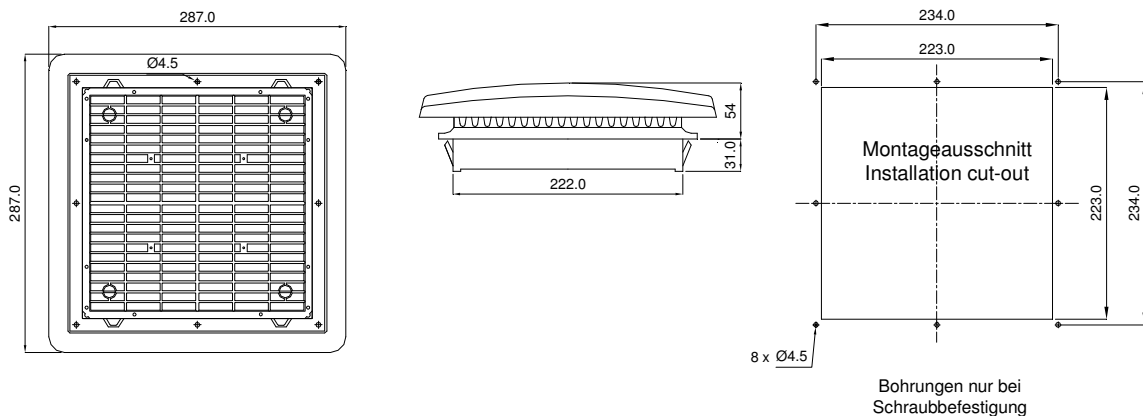

Schaltschrank-Dachentlüftung
 Roof-mounted air vent

DVE 400 / 500, DVE 600/700

Technische Daten / Technical data:	
Farben colours	RAL 7035
Schutzart Degree of protection	IP 54

DVE 400 / 500

Drill-holes are only necessary if fan is to be fastened with screws