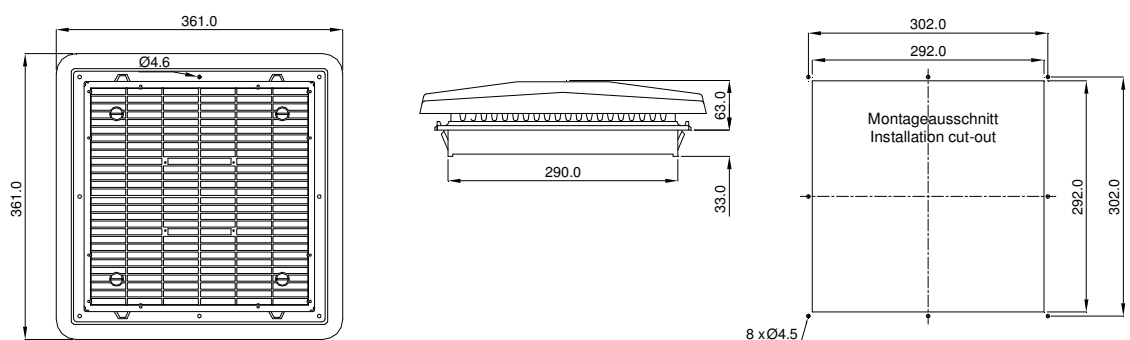

DVE 600 / 700

Auch in EMV Ausführung lieferbar / EMC Version is available.

Zubehör / Accessories:

Ersatzfiltermatte für / Replacement filter mat for DVE 400 / 500
Ersatzfiltermatte für / Replacement filter mat for DVE 600 / 700

AM 415P, AM 435P, AM 400P
AM 715P, AM 735P, AM 700P

Rev. 03/12