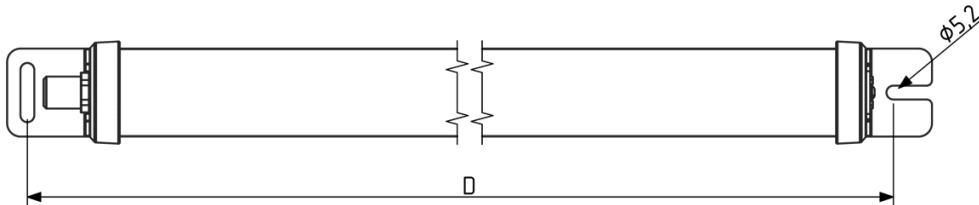

LMM-xxx-MW

- High qualitative and powerful LED light for machines and systems with an IP54 protection degree
- Robust aluminum housing and break-proof PMMA cover
- Ergonomic and glare-free light
- 90° turnable due to stainless steel mounting brackets

TECHNISCHE DATEN TECHNICAL DATA

Bezeichnung Type	LMM-370-MW	LMM-630-MW	LMM-880-MW
Artikelnummer Part number	MM.370.MKW	MR.630.MKW	MR.880.MKW
Betriebsspannung Operating voltage	24 V DC	24 V DC	24 V DC
Leistungsaufnahme Power input	8 W	16 W	24 W
Länge Length	372 mm	626 mm	880 mm
Lichtleistung Luminosity	940 lm	1875 lm	2815 lm
Beleuchtungsstärke Illumination	280 lx@1m	570 lx@1m	850 lx@1m
Farbtemperatur Color temperature	5.700 K / CRI >80	5.700 K / CRI >80	5.700 K / CRI >80
Schutzart Degree of protection	IP54	IP54	IP54
Schutzklasse Protection type	III	III	III
Lebensdauer [Std. bei 20 °C] Service life [h at 20 °C]	50.000 h	50.000 h	50.000 h
Anschluss Connection	M12 Steckverbinder, 4 polig, A-Codiert M12 plug connector, 4-pole, A-coded	M12 Steckverbinder, 4 polig, A-Codiert M12 plug connector, 4-pole, A-coded	M12 Steckverbinder, 4 polig, A-Codiert M12 plug connector, 4-pole, A-coded
Gehäusematerial Housing material	Aluminium / PMMA Aluminum / PMMA	Aluminium / PMMA Aluminum / PMMA	Aluminium / PMMA Aluminum / PMMA
Gewicht Weight	314 gr.	532 gr.	760 gr.
Einsatztemperatur [°C] Operating temperature [°C]	0 °C ... +40 °C	0 °C ... +40 °C	0 °C ... +40 °C
Zulassungen Approval	CE	CE	CE

ABMESSUNGEN DIMENSIONS

Bezeichnung Type	A	B	C	D
LMM-370-MW	372	38,5	40,5	350
LMM-630-MW	626	38,5	40,5	605
LMM-880-MW	880	38,5	40,5	860

Alle Maße in mm
All dimensions in mm

LIEFERUMFANG

- LED-Leuchte
- Betriebsanleitung
- Befestigungsschrauben