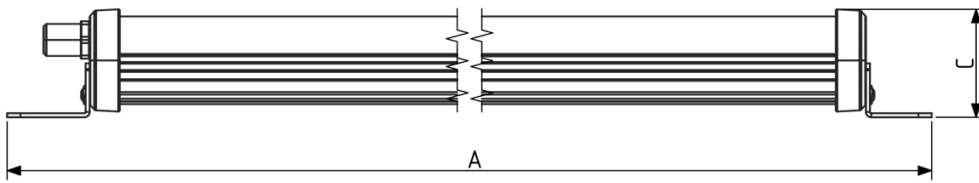

LMM-xxx-MW

- High qualitative and powerful LED light for machines and systems with an IP54 protection degree
- Robust aluminum housing and break-proof PMMA cover
- Ergonomic and glare-free light
- 90° turnable due to stainless steel mounting brackets

TECHNISCHE DATEN TECHNICAL DATA

Bezeichnung Type	LMM-370-MW	LMM-630-MW	LMM-880-MW
Artikelnummer Part number	MM.370.MKW	MR.630.MKW	MR.880.MKW
Betriebsspannung Operating voltage	24 V DC	24 V DC	24 V DC
Leistungsaufnahme Power input	8 W	16 W	24 W
Länge Length	372 mm	626 mm	880 mm
Lichtleistung Luminosity	940 lm	1875 lm	2815 lm
Beleuchtungsstärke Illumination	280 lx@1m	570 lx@1m	850 lx@1m
Farbtemperatur Color temperature	5.700 K / CRI >80	5.700 K / CRI >80	5.700 K / CRI >80
Schutzart Degree of protection	IP54	IP54	IP54
Schutzklasse Protection type	III	III	III
Lebensdauer [Std. bei 20 °C] Service life [h at 20 °C]	50.000 h	50.000 h	50.000 h
Anschluss Connection	M12 Steckverbinder, 4 polig, A-Codiert M12 plug connector, 4-pole, A-coded	M12 Steckverbinder, 4 polig, A-Codiert M12 plug connector, 4-pole, A-coded	M12 Steckverbinder, 4 polig, A-Codiert M12 plug connector, 4-pole, A-coded
Gehäusematerial Housing material	Aluminium / PMMA Aluminum / PMMA	Aluminium / PMMA Aluminum / PMMA	Aluminium / PMMA Aluminum / PMMA
Gewicht Weight	314 gr.	532 gr.	760 gr.
Einsatztemperatur [°C] Operating temperature [°C]	0 °C ... +40 °C	0 °C ... +40 °C	0 °C ... +40 °C
Zulassungen Approval	CE	CE	CE

ABMESSUNGEN DIMENSIONS

Bezeichnung Type	A	B	C	D
LMM-370-MW	372	38,5	40,5	350
LMM-630-MW	626	38,5	40,5	605
LMM-880-MW	880	38,5	40,5	860

Alle Maße in mm
All dimensions in mm

LIEFERUMFANG

- LED-Leuchte
- Betriebsanleitung
- Befestigungsschrauben