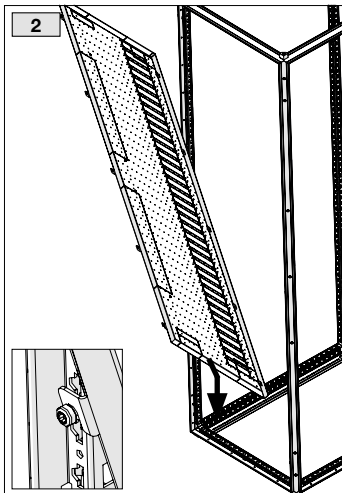

20x

M5x12

Dok.-Nr. / No of doc.: D-0000-00001605-01
Versandbeutel-Nr. / No. of accessory bag: 373676

Ident-Nr. / Part No.: 340915
Lieferanten-Nr. / No. of supplier:

$M_A = 5 \text{ Nm (10x)}$

HxD [mm]	Best.-Nr. Model No. Référence
2000 x 600	9683.006
2000 x 800	9683.008
2000 x 600	9683.016
2000 x 800	9683.018
2200 x 600	9683.036
2200 x 800	9683.038