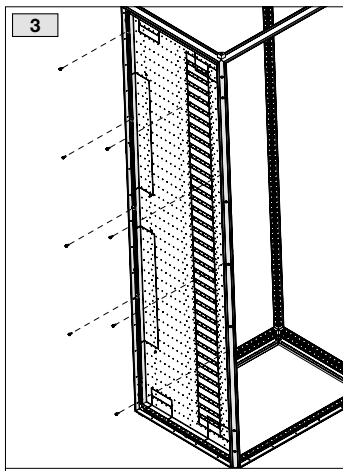

20x

M5x12

Dok.-Nr. / No of doc.: D-0000-00001605-01
Versandbeutel-Nr. / No. of accessory bag: 373676

Ident-Nr. / Part No.: 340915
Lieferanten-Nr. / No. of supplier:

$M_A = 5 \text{ Nm (10x)}$

HxD [mm]	Best.-Nr. Model No. Référence
2000 x 600	9683.006
2000 x 800	9683.008
2000 x 600	9683.016
2000 x 800	9683.018
2200 x 600	9683.036
2200 x 800	9683.038