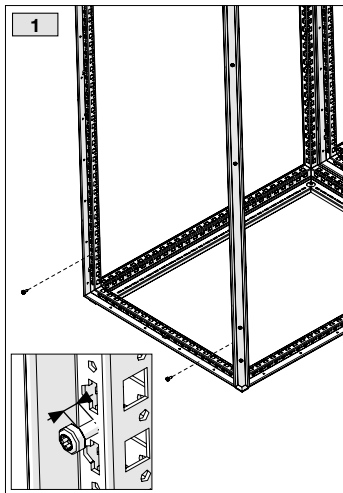

20x

M5x12

Dok.-Nr. / No of doc.: D-0000-00001605-01
Versandbeutel-Nr. / No. of accessory bag: 373676

Ident-Nr. / Part No.: 340915
Lieferanten-Nr. / No. of supplier:

$M_A = 5 \text{ Nm (10x)}$

HxD [mm]	Best.-Nr. Model No. Référence
2000 x 600	9683.006
2000 x 800	9683.008
2000 x 600	9683.016
2000 x 800	9683.018
2200 x 600	9683.036
2200 x 800	9683.038