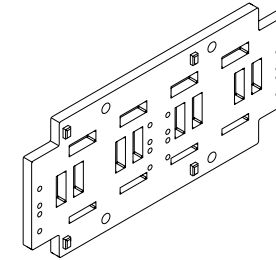

Anwendungsbeispiel  
Application example  
Exemple d'application

9686.080

9686.080

www.rittal.com

SV  
9686.100

CE

2x

4x

M8x25

4x

Ø8,4 (DIN 6796)

4x

Ø8,4 (DIN 9021)

4x

M8

Dok.-Nr. / No of doc.: D-0000-00001942-00  
Versandbeutel-Nr. / No. of accessory bag: -