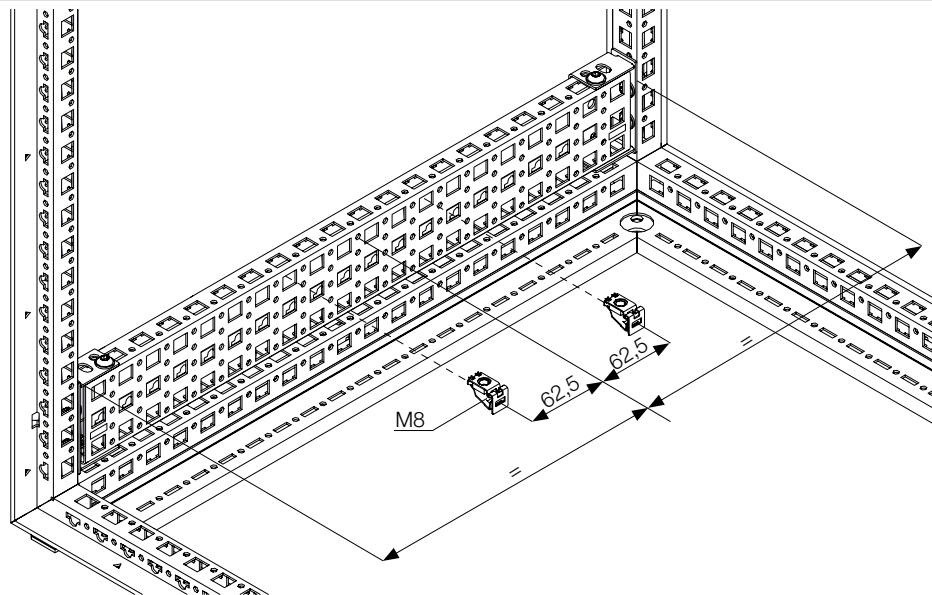

M8x25

4x

Ø8,4 (DIN 6796)

4x

Ø8,4 (DIN 9021)

4x

M8

Dok.-Nr. / No of doc.: D-0000-00001942-00  
Versandbeutel-Nr. / No. of accessory bag: -

Ident-Nr. / Part No.: 342358  
Lieferanten-Nr. / No. of supplier: -

TX30

SW13