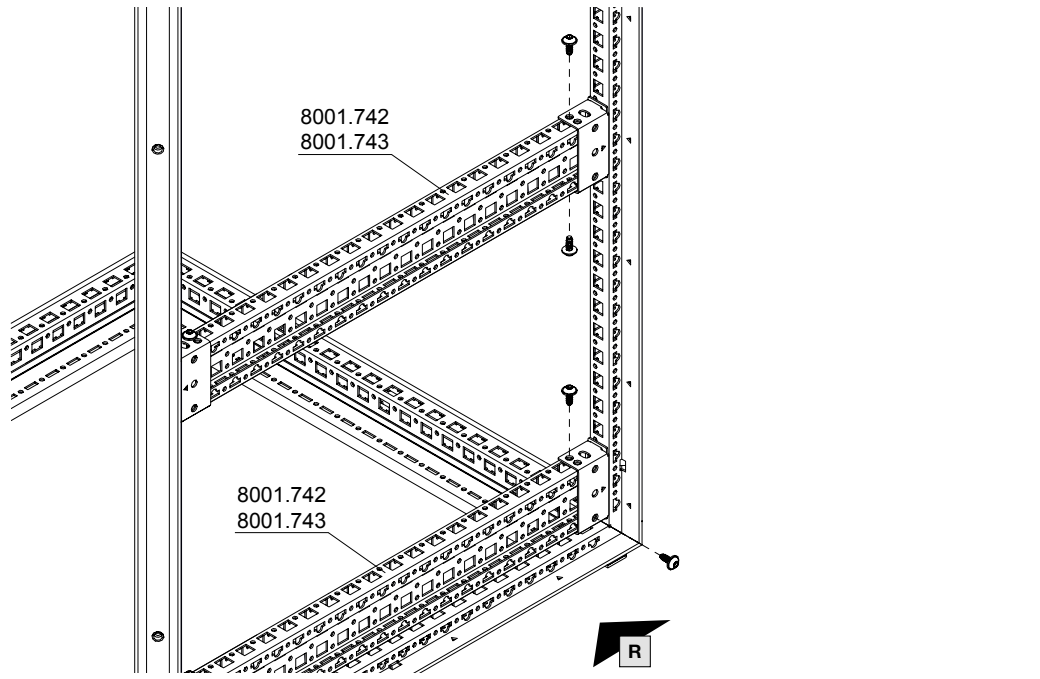

M8x25

4x

Ø8,4 (DIN 6796)

4x

Ø8,4 (DIN 9021)

4x

M8

Dok.-Nr. / No of doc.: D-0000-00001942-00  
Versandbeutel-Nr. / No. of accessory bag: -

Ident-Nr. / Part No.: 342358  
Lieferanten-Nr. / No. of supplier: -

TX30

SW13