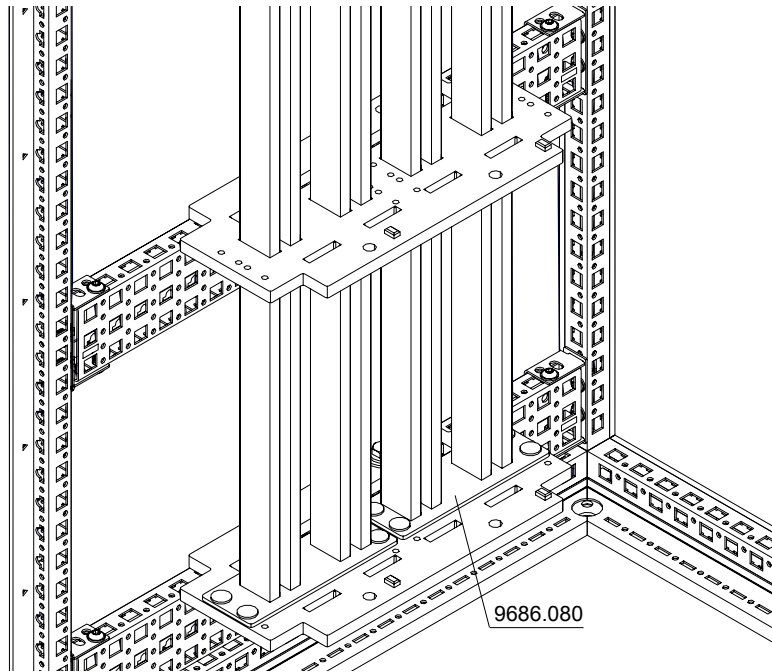

Anwendungsbeispiel  
Application example  
Exemple d'application

9686.080

9686.080

www.rittal.com

SV  
9686.100

CE

2x

4x

M8x25

4x

Ø8,4 (DIN 6796)

4x

Ø8,4 (DIN 9021)

4x

M8

Dok.-Nr. / No of doc.: D-0000-00001942-00  
Versandbeutel-Nr. / No. of accessory bag: -

Ident-Nr. / Part No.: 342358  
Lieferanten-Nr. / No. of supplier: -

TX30

SW13