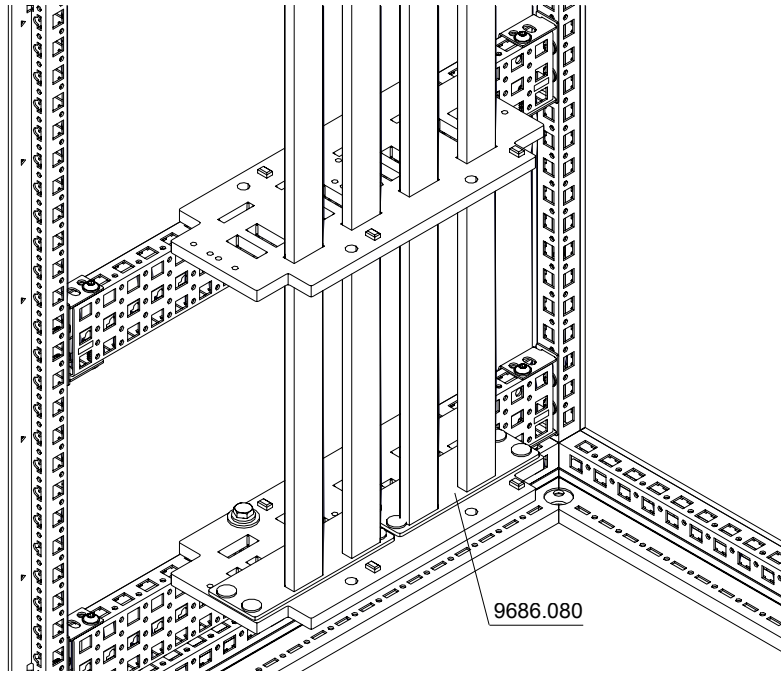

Anwendungsbeispiel  
Application example  
Exemple d'application

9686.080

9686.080

www.rittal.com

SV  
9686.100

CE

2x

4x

M8x25

4x

Ø8,4 (DIN 6796)

4x

Ø8,4 (DIN 9021)

4x

M8

Dok.-Nr. / No of doc.: D-0000-00001942-00  
Versandbeutel-Nr. / No. of accessory bag: -

Ident-Nr. / Part No.: 342358  
Lieferanten-Nr. / No. of supplier: -

TX30

SW13