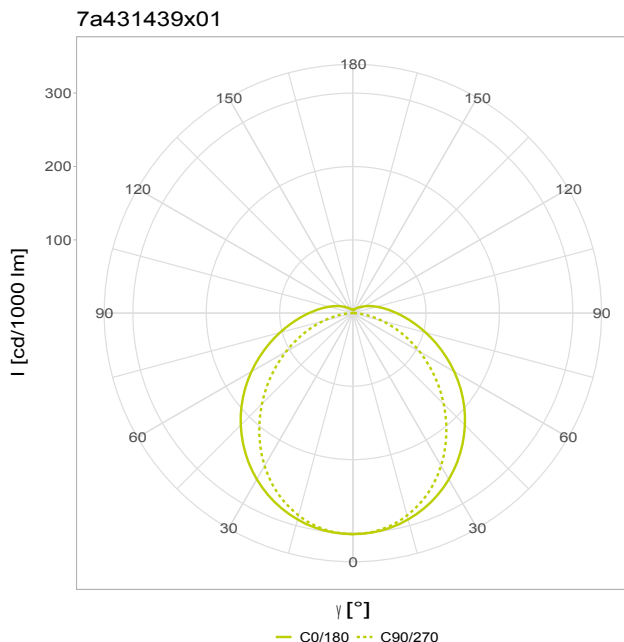

Artikel-Nr: 7a431439x01

Rundrohrleuchte

TUBIS LED INDUSTRY XLS C DM 1.3m PO 1x36W 125° 5500lm DV3x2,5+2x1,5 SK I

TUBIS LED INDUSTRY XLS C DM 1295mm PO 1x36W 125° 5500lm, 4.000K, SK I, mit DV 3x2,5mm²+2x1,5mm², Casambi Dali Master. Robuste Rundrohrleuchte (Ø 90 mm) für anspruchsvolle Industrieumgebungen: schlagzäh, druckwasserdicht (IP66/IP68/IPX9K) und vielseitig montierbar.

- konfigurierbare Rohrleuchte: Gehäuse, Länge, DV, Farbtemperatur, Dali, Anschlussleitung, etc.
- hochdruckwasserdicht und UV-stabil für den ungeschützter Außenbereich in: IP67, IP68, IPX9K
- säure- und laugenbeständig
- 360° Grad rotierbares Licht
- IFS-zertifiziert
- Industriekomponenten: hohe Transientenfestigkeit (bis 4 kV), höhere Lichtströme möglich, für extreme Temperaturen
- mit integriertem Casambi Modul zur drahtlosen Steuerung via Bluetooth im Meshnetzwerk

GTIN 4018098330387

Statistische Warennummer 94054231

MASSE UND GEWICHTE

Länge	1295 mm
Breite	90 mm
Höhe	105 mm
Außendurchmesser	90 mm
Nettogewicht	3,80 kg

MONTAGE UND WARTUNG

Optionale Montageart	Pendel, waagerechte Wand, senkrechte Wand
Standard Montageart	Decke

LEISTUNG

Effektiver Lichtstrom	5500 lm
Systemleistung	36 W
Lichtausbeute	153 lm/W
Energieeffizienzklasse der Lichtquelle	C

MATERIAL

Werkstoff der Abdeckung	PO - PRACHTOPAL
Werkstoff des Gehäuses	PRACHTOPAL
Gehäusefarbe	opalisiert