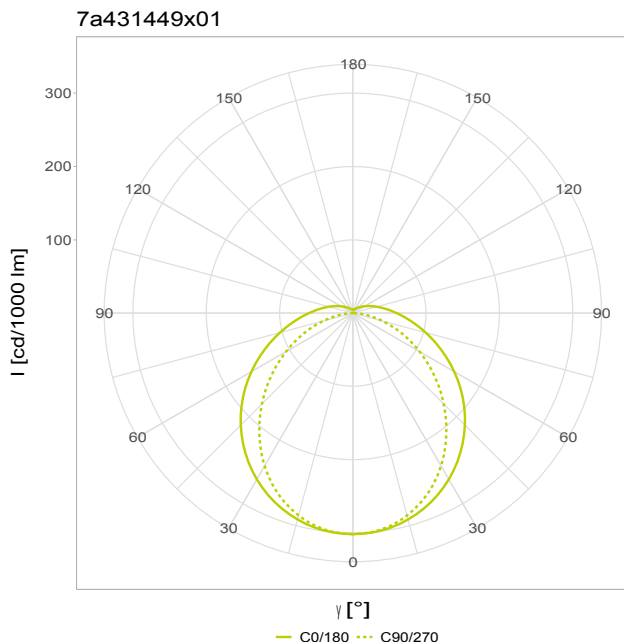

Artikel-Nr: 7a431449x01

Rundrohrleuchte

TUBIS LED INDUSTRY XLS C DM 1.3m PO 1x39W 125° 6300lm DV3x2,5+2x1,5 SK I

TUBIS LED INDUSTRY XLS C DM 1295mm PO 1x39W 125° 6300lm, 4.000K, SK I, mit DV 3x2,5mm²+2x1,5mm², Casambi Dali Master. Robuste Rundrohrleuchte (Ø 90 mm) für anspruchsvolle Industrieumgebungen: schlagzäh, druckwasserdicht (IP66/IP68/IPX9K) und vielseitig montierbar.

- konfigurierbare Rohrleuchte: Gehäuse, Länge, DV, Farbtemperatur, Dali, Anschlussleitung, etc.
- hochdruckwasserdicht und UV-stabil für den ungeschützter Außenbereich in: IP67, IP68, IPX9K
- säure- und laugenbeständig
- 360° Grad rotierbares Licht
- IFS-zertifiziert
- Industriekomponenten: hohe Transientenfestigkeit (bis 4 kV), höhere Lichtströme möglich, für extreme Temperaturen
- mit integriertem Casambi Modul zur drahtlosen Steuerung via Bluetooth im Meshnetzwerk

GTIN 4018098330400

Statistische Warennummer 94054231

MASSE UND GEWICHTE

Länge	1295 mm
Breite	90 mm
Höhe	105 mm
Außendurchmesser	90 mm
Nettogewicht	3,80 kg

MONTAGE UND WARTUNG

Optionale Montageart	Pendel, waagerechte Wand, senkrechte Wand
Standard Montageart	Decke

LEISTUNG

Effektiver Lichtstrom	6300 lm
Systemleistung	39 W
Lichtausbeute	162 lm/W
Energieeffizienzklasse der Lichtquelle	C

MATERIAL

Werkstoff der Abdeckung	PO - PRACHTOPAL
Werkstoff des Gehäuses	PRACHTOPAL
Gehäusefarbe	opalisiert