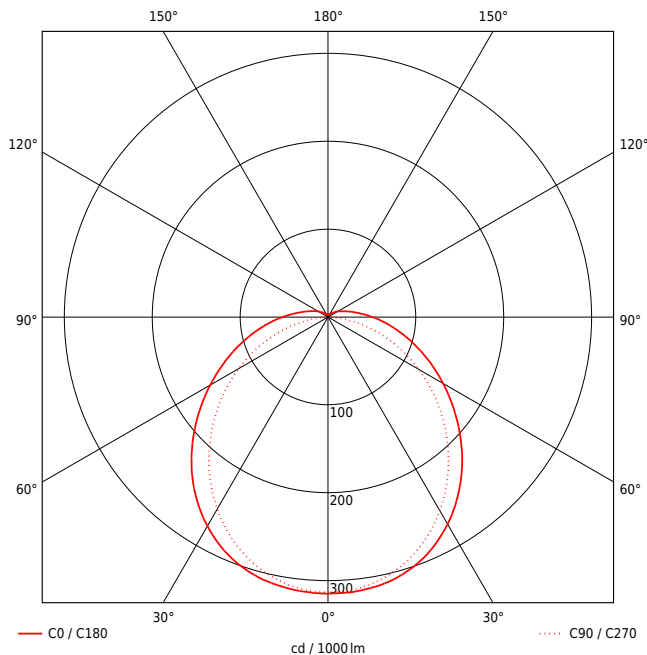

## LUNA PRO INDUSTRY XLS C 1500mm PCO 1x27W 120° 3800lm

Vielseitige LED Feuchtraum Wannenleuchte aus weißem Polycarbonat (IK08, schlagfest) mit neuartiger, besonders schneller Montage. Speziell gefertigt für den Einsatz in Industrieumgebungen mit erhöhtem technischem Standard. Durch smarten Aufbau wird die Installationszeit um ein Drittel verkürzt. Der LED Träger ist in der Abdeckung integriert. Inklusive bewährter Silikondichtung. Jetzt auch als XLS Serie erweiterbar. eXtended Lighting Solutions by PRACHT. Vernetzung durch Bluetooth Low Energy und Steuerung durch Casambi möglich. Geeignet für die Decken-, Pendel- und waagerechte Wandmontage, Tragschienenmontage mit Zubehör möglich. Durchgangsverdrahtung mit optionalen Zubehör möglich. Achtung: PRACHT MANUFAKTUR! Da es ein PRACHT PRO LINE Produkt ist, kann es vielseitig angepasst werden. Sie benötigen eine andere Lichtfarbe, Gehäusefarbe oder Durchgangsverdrahtung? Besondere Herausforderungen? Kein Problem. Wir bieten individuelle Lösungen für Ihre Anforderungen.