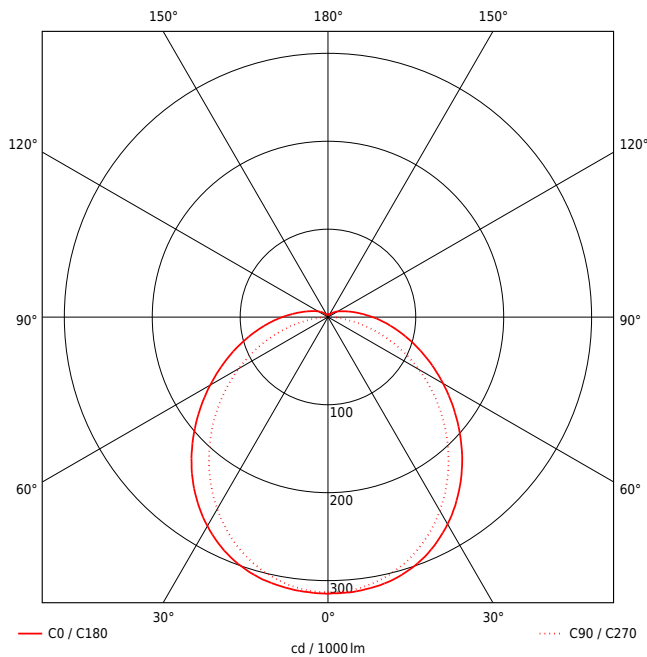

Artikel-Nr: 5291110x00

Wannenleuchten

LUNA PRO INDUSTRY XLS C 1500mm PCO 1x46W 120° 6500lm

Vielseitige LED Feuchtraum Wannenleuchte aus weißem Polycarbonat (IK08, schlagfest) mit neuartiger, besonders schneller Montage. Speziell gefertigt für den Einsatz in Industrieumgebungen mit erhöhtem technischem Standard. Durch smarten Aufbau wird die Installationszeit um ein Drittel verkürzt. Der LED Träger ist in der Abdeckung integriert. Inklusive bewährter Silikondichtung. Jetzt auch als XLS Serie erweiterbar. eXtended Lighting Solutions by PRACHT. Vernetzung durch Bluetooth Low Energy und Steuerung durch Casambi möglich. Geeignet für die Decken-, Pendel- und waagerechte Wandmontage, Tragschienenmontage mit Zubehör möglich. Durchgangsverdrahtung mit optionalen Zubehör möglich. Achtung: PRACHT MANUFAKTUR! Da es ein PRACHT PRO LINE Produkt ist, kann es vielseitig angepasst werden. Sie benötigen eine andere Lichtfarbe, Gehäusefarbe oder Durchgangsverdrahtung? Besondere Herausforderungen? Kein Problem. Wir bieten individuelle Lösungen für Ihre Anforderungen.

EAN 4018098326878

Statistische
Warennummer 94054039