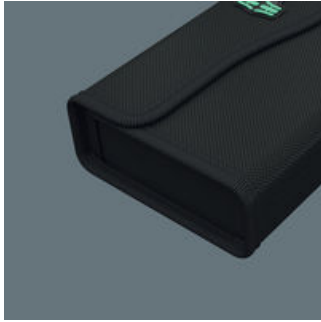

- Robustes, formstabiles Material
- Starker Klettverschluss verhindert unbeabsichtigtes Öffnen und Verlust des Werkzeugs
- Kompaktes Design für platzsparende Aufbewahrung
- Geringes Gewicht für leichten Transport
- Kompatibel mit Wera 2go

Robuste textile Box für platzsparende Aufbewahrung von Werkzeug; ideal bei mobilen Einsätzen, da das verwendete Material leicht und stabil ist; für Kraftform Kompakt Zyklus Mini 2; für Steckschlüsseleinsätze mit einer maximalen Länge von 13 mm leer.

E-Mail: [info@wera.de](mailto:info@wera.de)

Textile Taschen und Boxen für Zyklus Mini Ratschen, leer

**Robust, leicht, formstabil**

Das verwendete Material zeichnet sich durch hohe Robustheit aus. Gleichzeitig ist die textile Box leicht und formstabil. Auch wenn die textile Box herunterfällt, sind die Werkzeuge gut geschützt.

**Sicherer Halt und leichte Entnahme**

Der neue leichtgängige Drehmechanismus garantiert sowohl die sichere und klapperfreie Aufbewahrung als auch die einfache Entnahme des Werkzeugs.

**Flexibel durch Klettstreifen**