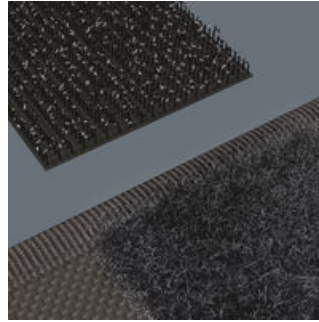

E-Mail: [info@wera.de](mailto:info@wera.de)

Textile Taschen und Boxen für Zyklus Mini Ratschen, leer

**Robust, leicht, formstabil**

Das verwendete Material zeichnet sich durch hohe Robustheit aus. Gleichzeitig ist die textile Box leicht und formstabil. Auch wenn die textile Box herunterfällt, sind die Werkzeuge gut geschützt.

Die textile Box weist auf der Rückseite eine Flauschzone auf. Mittels des mitgelieferten selbsthaftenden Klettstreifens kann die textile Box an die Wera 2go Komponenten geklettet werden. Oder auch an Wand, Regal oder Werkstattwagen.