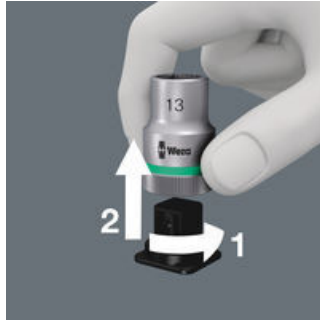

**Sicherer Halt und leichte Entnahme**

Der neue leichtgängige Drehmechanismus garantiert sowohl die sichere und klapperfreie Aufbewahrung als auch die einfache Entnahme des Werkzeugs.

**Flexibel durch Klettstreifen**