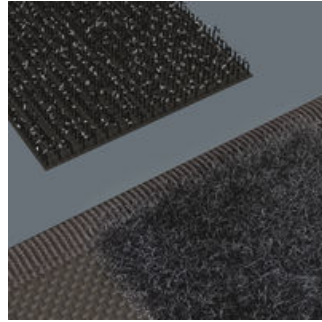

Robuste textile Box für platzsparende Aufbewahrung von Werkzeug; ideal bei mobilen Einsätzen, da das verwendete Material leicht und stabil ist; für 1/4" Bits und Bithalter; 50 Steckplätze für Bits mit einer Länge von 25 mm und 2 Steckplätze für Bits mit einer Länge von 50 mm; leer.

9410 Textile Box Bit-Safe 61, leer, 140 x 83 x 45 mm

Textile Taschen und Boxen für Kraffform Kompakt Sets, leer

Robust, leicht, formstabil

Flexibel durch Klettstreifen

Das verwendete Material zeichnet sich durch hohe Robustheit aus. Gleichzeitig ist die textile Box leicht und formstabil. Auch wenn die textile Box herunterfällt, sind die Werkzeug gut geschützt.

Die textile Box weist auf der Rückseite eine Flauschzone auf. Mittels des mitgelieferten selbsthaftenden Klettstreifens kann die textile Box an die Wera 2go Komponenten geklettet werden. Oder auch an Wand, Regal oder Werkstattwagen.