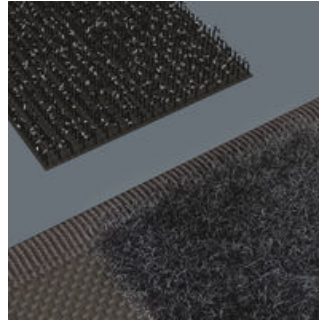

Taschen aus Netzstoff

Die Netztaschen halten das Werkzeug sicher und zuverlässig. Die Größenbeschriftung kann durch das Netz erkannt werden.

Flexibel durch Klettstreifen

Die textile Box weist auf der Rückseite eine Flauschzone auf. Mittels des mitgelieferten selbsthaftenden Klettstreifens kann die textile Box an die Wera 2go Komponenten geklettet werden. Oder auch an Wand, Regal oder Werkstattwagen.