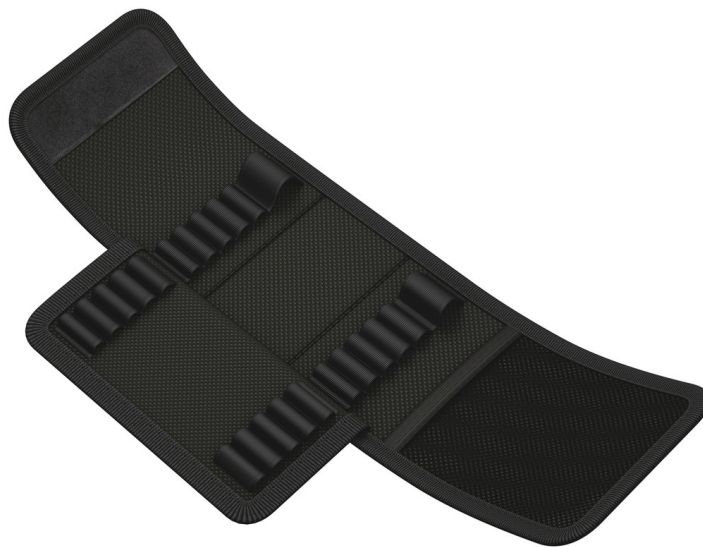

9427 Falttasche für bis zu 20-teilige Kraftform Kompakt Micro ESD Sätze, leer, 235 x 115 mm
Textile Taschen und Boxen für Schraubendreher, leer

EAN:	4013288194640	Abmessung:	145x90x21 mm
Teilenr:	05136477001	Gewicht:	57 g
Artikel-Nr:	9427	Ursprungsland:	CN
		Zolltarifnr.:	42029298

- Robustes Material
- Starker Klettverschluss verhindert unbeabsichtigtes Öffnen und Verlust des Werkzeugs
- Kompaktes Design für platzsparende Aufbewahrung
- Geringes Gewicht für leichten Transport
- Kompatibel mit Wera 2go

Robuste Falttasche für platzsparende Aufbewahrung von Werkzeug; ideal bei mobilen Einsätzen, da das verwendete Material leicht und stabil ist; für bis zu 20-teilige Kraftform Kompakt Micro ESD Sätze, leer.

Textile Taschen und Boxen für Schraubendreher, leer

Robustes Material

Das verwendete Material zeichnet sich durch hohe Robustheit aus.

Robuste Schlaufen für sicheren Halt

Die robusten Schlaufen aus breitem Gummiband halten das Werkzeug sicher und fest.