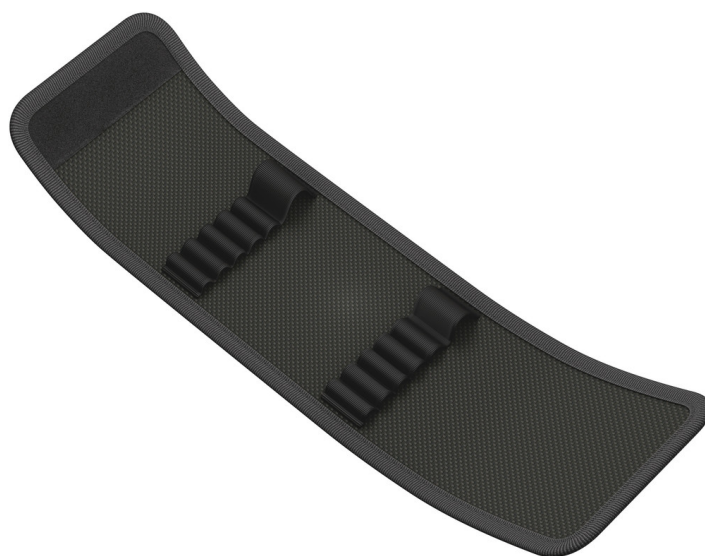

9428 Falttasche für bis zu 11-teilige Kraftform Kompakt Micro Sätze, leer, 235 x 115 mm

Textile Taschen und Boxen für Schraubendreher, leer

<b>EAN:</b>	4013288194657	<b>Abmessung:</b>	140x90x15 mm
<b>Teilenr:</b>	05136478001	<b>Gewicht:</b>	38 g
<b>Artikel-Nr:</b>	9428	<b>Ursprungsland:</b>	CN
		<b>Zolltarifnr.:</b>	42029298

- Robustes Material
- Starker Klettverschluss verhindert unbeabsichtigtes Öffnen und Verlust des Werkzeugs
- Kompaktes Design für platzsparende Aufbewahrung
- Geringes Gewicht für leichten Transport
- Kompatibel mit Wera 2go

Robuste Falttasche für platzsparende Aufbewahrung von Werkzeug; ideal bei mobilen Einsätzen, da das verwendete Material leicht und stabil ist; für bis zu 11-teilige Kraftform Kompakt Micro Sätze; leer