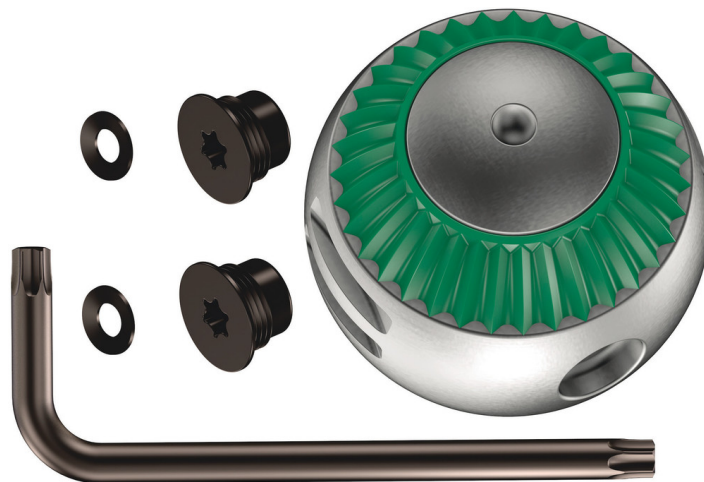

# 8000 C-R Reparatursatz für Zyklop Knarrenkopf, 1/2", 1/2"

Zubehör, 1/2"

<b>EAN:</b>	4013288169143	<b>Abmessung:</b>	130x100x40 mm
<b>Teilenr:</b>	05003651001	<b>Gewicht:</b>	199 g
<b>Artikel-Nr:</b>	8000 C-R	<b>Ursprungsland:</b>	CZ
		<b>Zolltarifnr.:</b>	82041100

- Inkl. Austausch-Knarrenkopf
- Inkl. für den Austausch notwendiges Werkzeug
- Inkl. Austauschschrauben

Reparatursatz für den Austausch der Knarrenmechanik Zyklop Speed Knarre, 1/2". Enthält Austausch-Knarrenmechanik, für den Austausch notwendige Werkzeuge und Austauschschrauben.

# 8000 C-R Reparatursatz für Zyklop Knarrenkopf, 1/2", 1/2"

Zubehör, 1/2"

Weitere Varianten dieser Produktfamilie:

inch

05003651001

1/2"