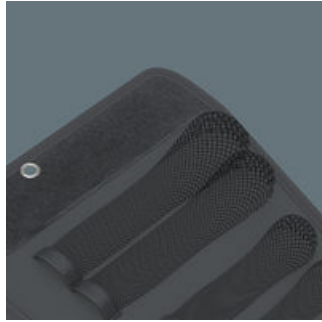

EAN:	4013288194466	Abmessung:	290x100x25 mm
Teilenr:	05136460001	Gewicht:	116 g
Artikel-Nr:	9411	Ursprungsland:	CN
		Zolltarifnr.:	42029298

- Robustes Material
- Starker Klettverschluss verhindert unbeabsichtigtes Öffnen und Verlust des Werkzeugs
- Kompaktes Design für platzsparende Aufbewahrung
- Geringes Gewicht für leichten Transport
- Kompatibel mit Wera 2go

Robuste Falttasche für platzsparende Aufbewahrung von Werkzeug; ideal bei mobilen Einsätzen, da das verwendete Material leicht und stabil ist; für Maulschlüssel Joker Switch; 4 Einschubtaschen; leer.

Weblink

Das verwendete Material zeichnet sich durch hohe Robustheit aus.

Taschen aus Netzstoff

Die Netztaschen halten das Werkzeug sicher und zuverlässig. Die Größenbeschriftung kann durch das Netz erkannt werden.

Stabile Öse zum Aufhängen

Durch die stabile Öse kann die offene Tasche aufgehängt werden; das Werkzeug ist immer griffbereit.

Weitere Varianten dieser Produktfamilie:

mm

mm

mm

05136460001	180	88,0	46,0
-------------	-----	------	------