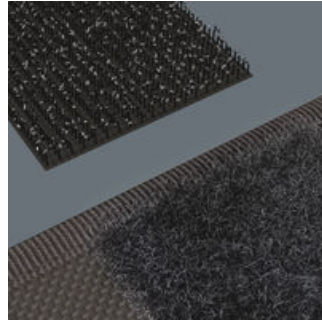

Robuste textile Box für platzsparende Aufbewahrung von Werkzeug; ideal bei mobilen Einsätzen, da das verwendete Material leicht und stabil ist; für 1/4" Bits und Bithalter; Unter anderem 30 Steckplätze für Bits mit einer Länge von 25 mm und 13 Steckplätze für Bits mit einer Länge von 50 mm; leer.

E-Mail: [info@wera.de](mailto:info@wera.de)

Textile Taschen und Boxen für Kraftform Kompakt Sets, leer

Robust, leicht, formstabil

Flexibel durch Klettstreifen

Das verwendete Material zeichnet sich durch hohe Robustheit aus. Gleichzeitig ist die textile Box leicht und formstabil. Auch wenn die textile Box herunterfällt, sind die Werkzeuge gut geschützt.

Die textile Box weist auf der Rückseite eine Flauschzone auf. Mittels des mitgelieferten selbsthaftenden Klettstreifens kann die textile Box an die Wera 2go Komponenten geklettet werden. Oder auch an Wand, Regal oder Werkstattwagen.