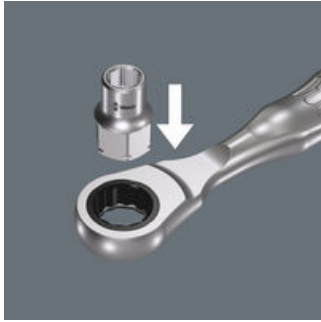

EAN:	4013288179685	Abmessung:	18x14x14 mm
Teilenr:	05003690001	Gewicht:	10 g
Artikel-Nr:	8790 FA	Ursprungsland:	TW
		Zolltarifnr.:	82042000

- Sehr geringe Höhe - ideal für enge Bauräume
- Für die Handbetätigung
- Mit Kugelfangrille
- Chrom-Vanadium, hochglanzverchromt
- Für Zyklop Mini 2 und 1/4" Knarren

Zyklop-Steckschlüsseinsatz mit 1/4" und Sechskant Hex Antrieb für die manuelle Verschraubung mit einer 1/4" Ratsche.

Weblink
<https://www.wera.de/de/05003690001>

Wera - 8790 FA
05003690001 - 4013288179685

Wera Werkzeuge GmbH
Korzter Straße 21-25
D-42349 Wuppertal
Tel: +49 (0)2 02 / 40 45-0
E-Mail: info@wera.de

Zyklop Mini 2

Der Zyklop Mini 2 ist geeignet für die Aufnahme der Wera Nüsse 8790 FA. Durch ihre geringe Bauhöhe sind sie ideal für alle besonders engen Arbeitssituationen.