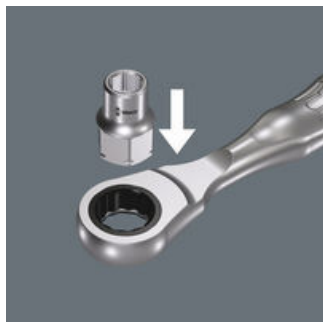

EAN:	4013288179661	Abmessung:	18x11x11 mm
Teilenr:	05003669001	Gewicht:	8 g
Artikel-Nr:	8790 FA	Ursprungsland:	TW
		Zolltarifnr.:	82042000

- Sehr geringe Höhe - ideal für enge Bauräume
- Für die Handbetätigung
- Mit Kugelfangrille
- Chrom-Vanadium, hochglanzverchromt
- Für Zyklop Mini 2 und 1/4" Knarren

Zyklop-Steckschlüsseinsatz mit 1/4" und Sechskant Hex Antrieb für die manuelle Verschraubung mit einer 1/4" Ratsche.

Weblink
<https://www.wera.de/de/05003669001>

Wera - 8790 FA
05003669001 - 4013288179661

Wera Werkzeuge GmbH
Korzter Straße 21-25
D-42349 Wuppertal
Tel: +49 (0)2 02 / 40 45-0
E-Mail: info@wera.de

Zyklop Mini 2

Der Zyklop Mini 2 ist geeignet für die Aufnahme der Wera Nüsse 8790 FA. Durch ihre geringe Bauhöhe sind sie ideal für alle besonders engen Arbeitssituationen.