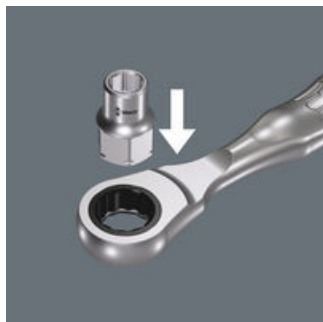

EAN:	4013288179647	Abmessung:	23x13x13 mm
Teilenr:	05003667001	Gewicht:	16 g
Artikel-Nr:	8790 FA	Ursprungsland:	TW
		Zolltarifnr.:	82042000

- Sehr geringe Höhe - ideal für enge Bauräume
- Für die Handbetätigung
- Mit Kugelfangrille
- Chrom-Vanadium, hochglanzverchromt
- Für Zyklop Mini 2 und 1/4" Knarren

Zyklop-Steckschlüsseinsatz mit 1/4" und Sechskant Hex Antrieb für die manuelle Verschraubung mit einer 1/4" Ratsche.

Weblink
<https://www.wera.de/de/05003667001>

Wera - 8790 FA
05003667001 - 4013288179647

Wera Werkzeuge GmbH
Korzter Straße 21-25
D-42349 Wuppertal
Tel: +49 (0)2 02 / 40 45-0
E-Mail: info@wera.de

Zyklop Mini 2

Der Zyklop Mini 2 ist geeignet für die Aufnahme der Wera Nüsse 8790 FA. Durch ihre geringe Bauhöhe sind sie ideal für alle besonders engen Arbeitssituationen.