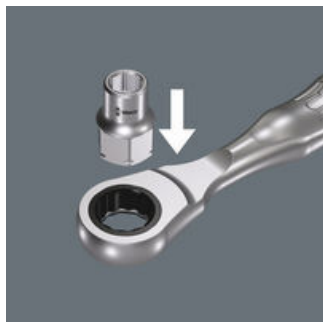

EAN:	4013288179630	Abmessung:	18x11x11 mm
Teilenr:	05003666001	Gewicht:	7 g
Artikel-Nr:	8790 FA	Ursprungsland:	TW
		Zolltarifnr.:	82042000

- Sehr geringe Höhe - ideal für enge Bauräume
- Für die Handbetätigung
- Mit Kugelfangrille
- Chrom-Vanadium, hochglanzverchromt
- Für Zyklop Mini 2 und 1/4" Knarren

Zyklop-Steckschlüsseinsatz mit 1/4" und Sechskant Hex Antrieb für die manuelle Verschraubung mit einer 1/4" Ratsche.

Weblink
<https://www.wera.de/de/05003666001>

Wera - 8790 FA
05003666001 - 4013288179630

Wera Werkzeuge GmbH
Korzter Straße 21-25
D-42349 Wuppertal
Tel: +49 (0)2 02 / 40 45-0
E-Mail: info@wera.de

Zyklop Mini 2

Der Zyklop Mini 2 ist geeignet für die Aufnahme der Wera Nüsse 8790 FA. Durch ihre geringe Bauhöhe sind sie ideal für alle besonders engen Arbeitssituationen.