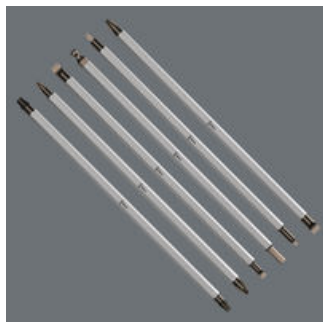

- Kombiklinge Kreuzschlitz Phillips/Kreuzschlitz Pozidriv für Vario-Handhalter
- Nicromattes Sechskantmaterial, 6 mm
- Black Point Spitze bietet Passgenauigkeit mit optimiertem Korrosionsschutz
- Zwei verschiedene Abtriebe an einer Klinge

Kombiklinge für Vario-Griffe. Die Doppelklingen sind aus hochwertigem Bits-Material hergestellt und daher besonders langlebig. Die Wera Black Point-Spitze bietet Passgenauigkeit und optimierten Korrosionsschutz.

Weblink
<https://www.wera.de/de/05002933001>

Wera - 83
05002933001 - 4013288000538

Wera Werkzeuge GmbH
Korzter Straße 21-25
D-42349 Wuppertal
Tel: +49 (0)2 02 / 40 45-0
E-Mail: info@wera.de

83 Kombiklinge für Kreuzschlitzschrauben Phillips und Pozidriv, PH 2 x PZ 2 x 175 mm

Kraftform Kompakt Vario Zubehör - 6 mm Vario-Klingen/Adapter.

Vario Doppelklingen

Die 6 mm Schraubendreherklingen mit Sechskantgeometrie sind 175 mm lang und aus dem hochwertigen Bit-Material hergestellt. Das garantiert lange Lebensdauer. Die Klingen verfügen jeweils über 2 Abtriebsspitzen.