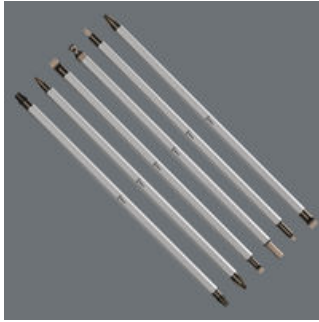

- Kombiklinge Kreuzschlitz Phillips/Kreuzschlitz Pozidriv für Vario-Handhalter
- Nicromattes Sechskantmaterial, 6 mm
- Black Point Spitze bietet Passgenauigkeit mit optimiertem Korrosionsschutz
- Zwei verschiedene Abtriebe an einer Klinge

Kombiklinge für Vario-Griffe. Die Doppelklingen sind aus hochwertigem Bits-Material hergestellt und daher besonders langlebig. Die Wera Black Point-Spitze bietet Passgenauigkeit und optimierten Korrosionsschutz.

### Weblink

[https://products.wera.de/de/kraftform\\_kompakt\\_kraftform\\_kompakt\\_vario\\_ohne\\_ratschenfunktion\\_6\\_mm\\_vario-klingen\\_adapter\\_83.html](https://products.wera.de/de/kraftform_kompakt_kraftform_kompakt_vario_ohne_ratschenfunktion_6_mm_vario-klingen_adapter_83.html)

## Vario Doppelklingen

Die 6 mm Schraubendreherklingen mit Sechskantgeometrie sind 175 mm lang und aus dem hochwertigen Bit-Material hergestellt. Das garantiert lange Lebensdauer. Die Klingen verfügen jeweils über 2 Abtriebsspitzen.