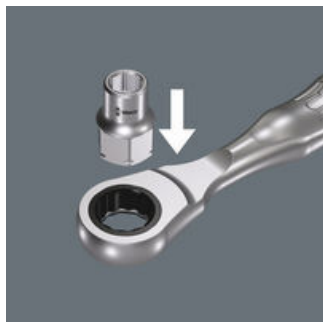

EAN:	4013288179654	Abmessung:	18x11x11 mm
Teilenr:	05003668001	Gewicht:	8 g
Artikel-Nr:	8790 FA	Ursprungsland:	TW
		Zolltarifnr.:	82042000

- Sehr geringe Höhe - ideal für enge Bauräume
- Für die Handbetätigung
- Mit Kugelfangrille
- Chrom-Vanadium, hochglanzverchromt
- Für Zyklop Mini 2 und 1/4" Knarren

Zyklop-Steckschlüsseinsatz mit 1/4" und Sechskant Hex Antrieb für die manuelle Verschraubung mit einer 1/4" Ratsche.

Weblink
<https://www.wera.de/de/05003668001>

Wera - 8790 FA
05003668001 - 4013288179654

Wera Werkzeuge GmbH
Korzeter Straße 21-25
D-42349 Wuppertal
Tel: +49 (0)2 02 / 40 45-0
E-Mail: info@wera.de

Zyklop Mini 2

Der Zyklop Mini 2 ist geeignet für die Aufnahme der Wera Nüsse 8790 FA. Durch ihre geringe Bauhöhe sind sie ideal für alle besonders engen Arbeitssituationen.