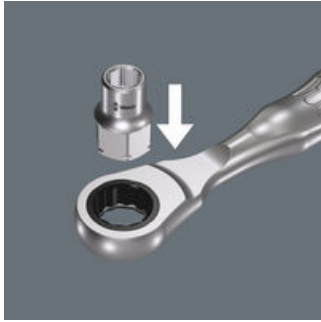

EAN:	4013288183408	Abmessung:	18x11x11 mm
Teilenr:	05003670001	Gewicht:	9 g
Artikel-Nr:	8790 FA	Ursprungsland:	TW
		Zolltarifnr.:	82042000

- Sehr geringe Höhe - ideal für enge Bauräume
- Für die Handbetätigung
- Mit Kugelfangrille
- Chrom-Vanadium, hochglanzverchromt
- Für Zyklop Mini 2 und 1/4" Knarren

Zyklop-Steckschlüsseinsatz mit 1/4" und Sechskant Hex Antrieb für die manuelle Verschraubung mit einer 1/4" Ratsche.

Weblink
<https://www.wera.de/de/05003670001>

Wera - 8790 FA
05003670001 - 4013288183408

Wera Werkzeuge GmbH
Korzter Straße 21-25
D-42349 Wuppertal
Tel: +49 (0)2 02 / 40 45-0
E-Mail: info@wera.de

Zyklop Mini 2

Der Zyklop Mini 2 ist geeignet für die Aufnahme der Wera Nüsse 8790 FA. Durch ihre geringe Bauhöhe sind sie ideal für alle besonders engen Arbeitssituationen.