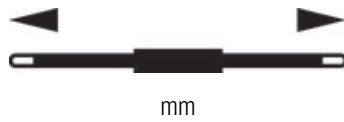

Weitere Varianten dieser Produktfamilie:

mm

mm

05004355001

1470,0

38,0

Weblink

<https://www.wera.de/de/05004355001>

Wera - Wera 2go 6

05004355001 - 4013288187390

Wera Werkzeuge GmbH

Korzter Straße 21-25

D-42349 Wuppertal

Tel: +49 (0)2 02 / 40 45-0

E-Mail: info@wera.de