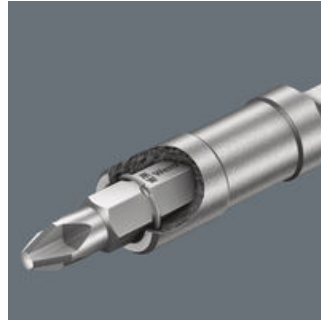

Universalhalter mit Edelstahl-Hülse

EAN:	4013288105271	Abmessung:	50x10x10 mm
Teilenr:	05160976001	Gewicht:	19 g
Artikel-Nr:	899/4/1 S	Ursprungsland:	CZ
		Zolltarifnr.:	84661038

- Universalhalter für die Aufnahme von Bits mit 1/4"-Außensechskantantrieb
- Mit Edelstahlhülse für besonderen Korrosionsschutz
- 1/4" Außensechskantantrieb (Wera Anschluss-Reihe 4)
- Starker Sprengring für optimalen Sitz des Werkzeugs im Halter
- Starker Dauermagnet hält die Bits bombenfest

Universalhalter für die Aufnahme von Bits mit 1/4"-Außensechskantantrieb nach DIN ISO 1173-C 6,3. Edelstahlhülse für besonderen Korrosionsschutz. Der besonders starke Sprengring garantiert optimalen Sitz des Werkzeugs im Halter. Der besonders starke Dauermagnet hält die Bits bombenfest. 1/4"-Sechskant, passend für Schraubemaschinen mit Aufnahme nach DIN ISO 1173-F 6,3.

Weblink

https://products.wera.de/de/maschinenbetaetigte_werkzeuge_halter_adapter_und_verbindungsteile_universalhalter_mit_edelstahl-huelse_899_4_1_s.html

Wera - 899/4/1 S
05160976001 - 4013288105271

Wera Werkzeuge GmbH
Korzter Straße 21-25
D-42349 Wuppertal
Tel: +49 (0)2 02 / 40 45-0
E-Mail: info@wera.de

Universalhalter mit Edelstahl-Hülse

Universalhalter mit Edelstahl-Hülse

Mit Sprengring und starkem Dauermagnet für besonders sicheren Sitz des Bits im Halter.

Universalhalter mit starkem Sprengring

Mit Sprengring (S = extra stark) und starkem Dauermagnet für besonders sicheren Sitz des Bits im Halter.