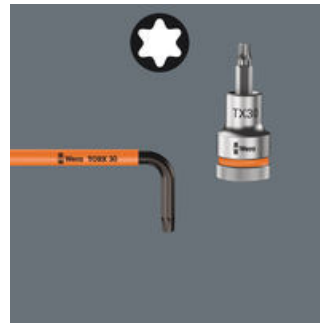

EAN:	4013288194282	Abmessung:	104x20x4 mm
Teilenr:	05024482001	Gewicht:	7 g
Artikel-Nr:	967 SXL TORX® Multicolour	Ursprungsland:	CZ
		Zolltarifnr.:	82041100

- Mit Werkzeugfinder Take it easy: Farbkennzeichnung nach Größen
- Winkelschlüssel für Innen TORX® Schrauben
- Farbcodierte, grifffreundliche Schlauchummantelung, auch bei niedrigen Temperaturen
- Lange Ausführung
- Zinkphosphatiert

Schlauchummantelter Wera Winkelschlüssel zur Schonung der Finger. Dadurch ergonomischer und angenehmer Griff auch bei niedrigen Temperaturen. Die BlackLaser-Oberflächenbehandlung sorgt für hervorragenden Oberflächenschutz, auch vor Korrosion, und lange Lebensdauer. Gelaserte und dadurch abriebfeste Größenkennzeichnung auf dem Winkelschlüssel für schnellen Zugriff.

Winkelschlüssel für TORX® Schrauben

Winkelschlüssel mit Kunststoffummantelung

Winkelschlüssel mit Kunststoffummantelung sind aus grifffreundlichem Rundmaterial gefertigt. Die Ummantelung macht die Arbeit auch bei niedrigen Temperaturen angenehm und sicher. Alle Winkelschlüssel sind durch ihre Farbcodierung und Größenkennzeichnung schnell zur Hand.

Größenkennzeichnung

Alle Winkelschlüssel sind durch ihre Größenkennzeichnung schnell zur Hand; die Take it easy-Winkelschlüssel haben zudem noch eine Farbcodierung.

Take it easy Werkzeugfinder

Take it easy Werkzeugfinder mit Farbkennzeichnung nach Größen - zum einfachen und schnellen Finden des benötigten Werkzeugs. Größenleitsystem bei Werkzeugen für Innensechskantschrauben (Winkelschlüssel, Zyklus Bit-Nüsse), Außensechskantschrauben und -mutter (Joker Maulschlüssel, Zyklus Nüsse und Zyklus Nüsse mit Haltefunktion) und TORX® Schrauben (Winkelschlüssel, Zyklus Bitnüsse).