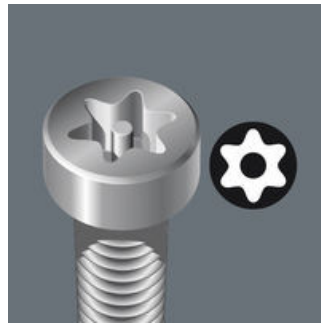

Bits für TORX® B0 Schrauben

EAN:	4013288094551	Abmessung:	89x7x6 mm
Teilenr:	05060052001	Gewicht:	13 g
Artikel-Nr:	867/4 Z TORX® B0	Ursprungsland:	CZ
		Zolltarifnr.:	82079030

- Für Innen TORX® Schrauben mit Sicherungsstift
- TORX® Bit mit Bohrung auf der Abtriebsseite
- Zähhart, für den universellen Einsatz
- 1/4" Sechskant-Antrieb (Wera Anschluss-Reihe 4)

Hochwertige Bits für Innen-TORX® B0 Schrauben. TORX® B0 Schrauben besitzen in ihrem Antriebsprofil einen vorstehenden Zapfen. Damit wird unerlaubtes Lösen verhindert, denn mit "normalen" TORX® Werkzeugen können diese Schrauben nicht betätigt werden. Nur spezielle TORX® B0 Werkzeuge weisen eine Bohrung auf, in die der Zapfen aufgenommen wird. Zähhart, für den universellen Einsatz. 1/4"-Sechskant, passend für Halter nach DIN ISO 1173-F 6,3.

Bits für TORX® B0 Schrauben

TORX® mit Bohrung

Konstruiert, um unerlaubtes Lösen von sogenannten Sicherheitsverschraubungen zu verhindern. Um eine Verwendung "normaler" TORX® Werkzeuge nicht zuzulassen, besitzen die Schrauben in ihrem Antriebsprofil einen vorstehenden Zapfen. Dieser wird in der Bohrung der TORX® B0 Werkzeuge aufgenommen und die Sicherheitsverschraubung kann gelöst werden.

Zähnharte Bits

Zähnharte Wera Bits verhindern den vorzeitigen Bruch der Abtriebsspitze. Z-Bits stellen in der Regel den Bit für den universellen Schraubfall dar.

Weitere Varianten dieser Produktfamilie: